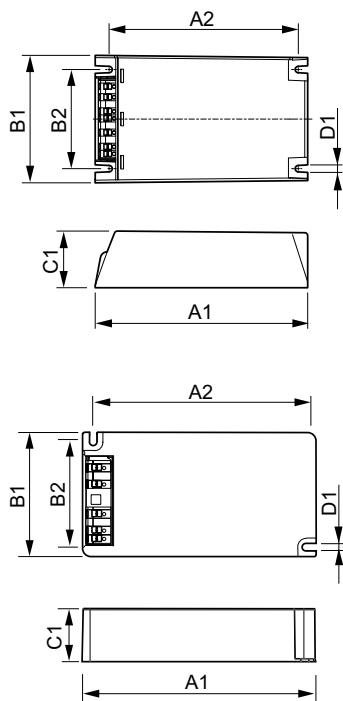

## Rozměrové výkresy

Product	D1	C1	A1	A2	B1	B2
HID-PV Base HID-PV Base 100 SON/CDO Q 220-240V	4,5	40,0	150,0	133,6	90,0	70,0
HID-PV Base HID-PV Base 150 SON/CDO Q 220-240V	4,5	40,0	150,0	133,6	90,0	70,0