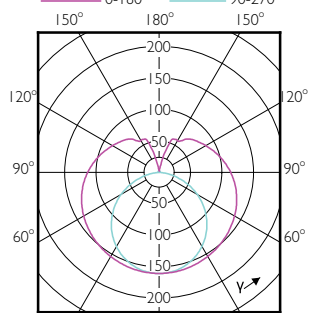

(cd/1000lm) 0°