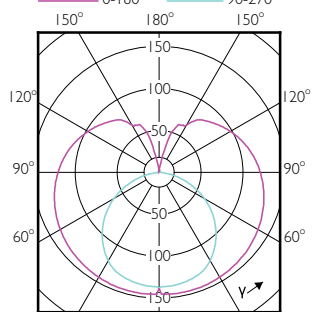

(cd/1000lm) 0°

(cd/1000lm) 0°

0-180° 90-270°

(cd/1000lm) 0°

0-180° 90-270°

(cd/1000lm) 0°

0-180° 90-270°

(cd/1000lm) 0°