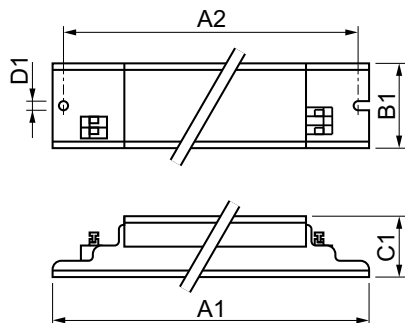

Aplikace

- Osvětlení obytných oblastí
- Zkrášlování měst
- Pouliční osvětlení

HID-EXC pro SOX výbojky

Versions

Rozměrové výkresy

Product	D1	C1	A1	A2	B1
EXC 55 SOX 220-240V 50/60Hz	4,2 mm	28,0 mm	280,0 mm	265,0 mm	40,0 mm