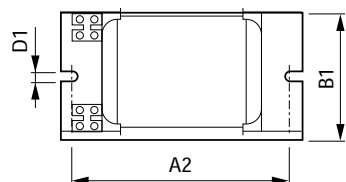

Rozměrové výkresy

Product	D1	C1	A1	A2	B1
BSN 70 L33-A2-TS 230V 50Hz HD1-118	6,2 mm	53,0 mm	118,0 mm	103,0 mm	65,0 mm

Product	A1	A2	B1	C1	D1
BSN 100 L33-A2-TS 230V 50Hz	123 mm	108 mm	65 mm	53 mm	6,2 mm
BSN 150 L33-A2-TS 230V 50Hz	126 mm	108 mm	81 mm	66 mm	6,2 mm
BSN 250 L33-A2-TS 230V 50Hz	151 mm	132 mm	81 mm	66 mm	6,2 mm

Operating and Electrical

Vstupní frekvence	50 Hz
Vstupní napětí	230 V

General Information

Počet světelných zdrojů	1 kus/jednotka

General Information

Order Code	Full Product Name	Typ světelného zdroje
05968031	BSN 70 L33-TS 230V 50Hz HD1-118	SON/CDO
74094100	BSN 100 L33-A2-TS 230V 50Hz	SON

Order Code	Full Product Name	Typ světelného zdroje
74100900	BSN 150 L33-A2-TS 230V 50Hz	SON/MH