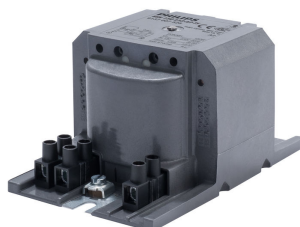

Spolehlivé řešení s dlouhou trvanlivostí

HID-HeavyDuty BSN (semiparalelní)

Uzavřené elektromagnetické měděné/železné předřadníky pro použití s externím částečně paralelním zapalovačem pro světelné zdroje CDM, CDO, MH, HPI (Plus) a SON

Vlastnosti

- Uzavřený v termoplastické polyesterové pryskyřici, vyztužený skelným vláknem
- Ve standardním provedení se dodává se šroubovými svorkovnicemi; zasunovací kontakty jsou k dispozici na vyžádání
- Předřadníky pro odlišné napájecí napětí a frekvence jsou k dispozici na vyžádání
- Samostatná zemnicí svorka (HID 'Heavy Duty')

Aplikace

- Venkovní osvětlení (nejčastější použití: osvětlení silnic a tunelů)

HID-HeavyDuty BSN (semiparalelní)

Versions

BSN 150 L33-A2-TS 230 V 50 Hz

BSN 250 L33-A2-TS 230 V 50 Hz

Rozměrové výkresy

Product	D1	C1	A1	A2	B1
BSN 70 L33-A2-TS 230V 50Hz HD1-118	6,2 mm	53,0 mm	118,0 mm	103,0 mm	65,0 mm