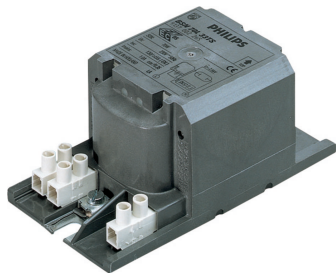

Vlastnosti

- Uzavřený v termoplastické polyesterové pryskyřici, vyztužený skelným vláknem
- Ve standardním provedení se dodává se šroubovými svorkovnicemi; zasunovací kontakty jsou k dispozici na vyžádání
- Předřadníky pro odlišné napájecí napětí a frekvence jsou k dispozici na vyžádání
- Samostatná zemnicí svorka (HID 'Heavy Duty')

Aplikace

- Venkovní osvětlení (nejčastější použití: osvětlení silnic a tunelů)

HID-HeavyDuty BSN (semiparalelní)

Versions

BSN 150 L33-A2-TS 230 V 50 Hz

BSN 250 L33-A2-TS 230 V 50 Hz

Rozměrové výkresy

Product	D1	C1	A1	A2	B1
BSN 70 L33-A2-TS 230V 50Hz HD1-118	6,2 mm	53,0 mm	118,0 mm	103,0 mm	65,0 mm