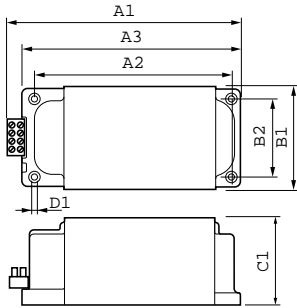

## Rozměrové výkresy

Product	D1	C1	A1	A2	A3	B1	B2
BHL 2000 L76-A2 380/400/415V 50Hz HP-317	6,5	102,0	317,0	282,0	306,0	117,0	88,0
BHL 1000 L78-A2 230/240V 50Hz HP-207	6,5	102,0	207,0	172,0	196,0	117,0	88,0