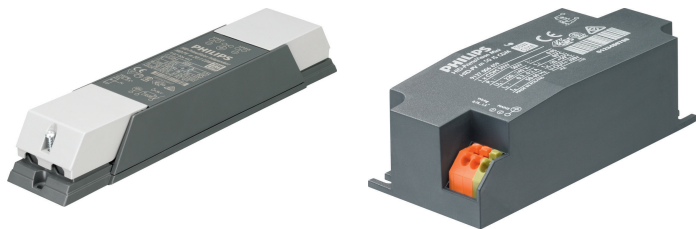

PrimaVision Mini (20W, 35W a 50W) pro CDM – miniaturní rozměry

PrimaVision Mini for CDM

Miniaturní elektronický předřadník pro výbojky CDM – inovativní řešení

Výhody

- Miniaturní rozměry umožňují stylový design a jednoduchou výměnu zdroje
- Optimální výkon světelných zdrojů díky minimální toleranci výkonu světelného zdroje
- Snadné pro zabudování do svítidla

Vlastnosti

- Funkce Loop Through (v nezávislé verzi)
- Nejmenší předřadník a nejvyšší výkon v miniaturním provedení
- Minimální rozptyl příkonu světelného zdroje
- Ovládané mikroprocesorem
- Detekce konce životnosti světelného zdroje
- Vysoká teplota okolí T_a a teplota pláště T_c
- Dlouhá životnost - 40 000 hodin

Aplikace

- zvýrazňující a dekorativní osvětlení s výkonem 20/25/50 W pro obchody, veřejná prostranství, haly a kanceláře
- Vhodné pouze pro vnitřní použití

PrimaVision Mini for CDM

Versions

Rozměrové výkresy

PrimaVision Mini for CDM

Order Code	Full Product Name	Počet produktů v MCB (16A typ B) (jmen.)
67159600	HID-PV m 20 /S CDM 220-240V 50/60Hz	32
67161900	HID-PV m 35 /S CDM 220-240V 50/60Hz	24

Mechanical and Housing