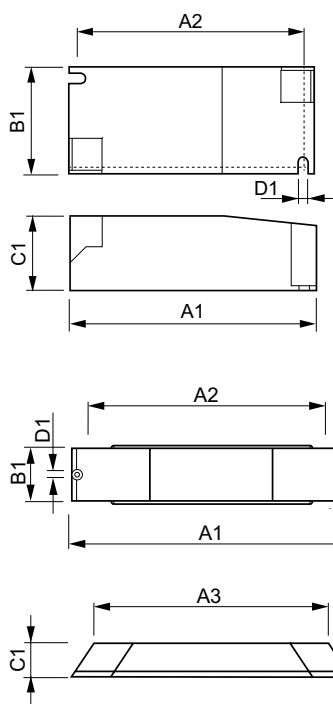

Product	D1	C1	A1	A2	B1
HID-PV m 35 /S CDM 220-240V 50/60Hz	4,2 mm	30,2 mm	97,3 mm	88,3 mm	43,3 mm
HID-PV m 20 /S CDM 220-240V 50/60Hz	4,2 mm	30,2 mm	97,3 mm	88,3 mm	43,3 mm

Product	D1	C1	A1	A2	A3	B1
HID-PV m 20 /I CDM 220-240V 50/60Hz	4,8 mm	34,0	234,7	225,1	202,0	49,4
	mm	mm	mm	mm	mm	mm