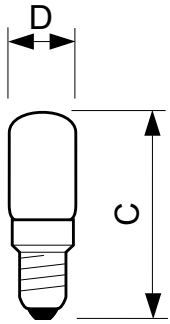

#### Aplikace

- Číré žárovky - průmyslové/profesionální osvětlení: vývěsní tabule, výtahové systémy, slavnostní osvětlení
- Žárovky s matovou baňkou - ideální pro široké spektrum domácích i průmyslových použití

### Rozměrové výkresy

Product	D (max)	C (max)
Deco 7W E14 230-240V T17 CL 1CT/10X10F	17 mm	54 mm