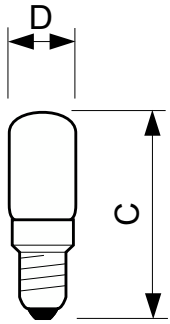

Vlastnosti

- Vnitřní pokrytí nepopraská, nevybledne a nemůže být poškrábáno nebo odřeno

Aplikace

- Číré žárovky - průmyslové/profesionální osvětlení: vývěsní tabule, výtahové systémy, slavnostní osvětlení
- Žárovky s matovou baňkou - ideální pro široké spektrum domácích i průmyslových použití

Versions

Trubkové Deco

Rozměrové výkresy

Product	D (max)	C (max)
Deco 7.0W E14 230-240V T17 CL 1CT/10X10F	17 mm	54 mm