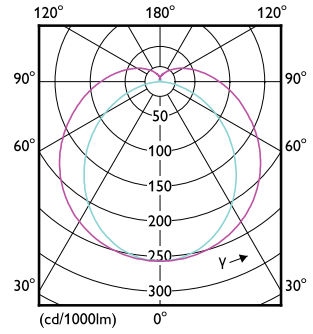

Order Code	Full Product Name	Okolní teplota		Maximální teplota	Teplota skladování	Teplota skladování
		(max.)	Okolní teplota (min.)	(jmen.)	(max.)	(min.)
73154300	MASTER LEDtube 1500mm UE 21.5W 840 T8	35 °C	-20 °C	60 °C	65 °C	-40 °C
73156700	MASTER LEDtube 1500mm UE 21.5W 865 T8	35 °C	-20 °C	60 °C	65 °C	-40 °C
33972900	MASTER LEDtube 1200mm UE 13.5W 840 T8	45 °C	-20 °C	55 °C	65 °C	-40 °C
33974300	MASTER LEDtube 1200mm UE 13.5W 865 T8	45 °C	-20 °C	55 °C	65 °C	-40 °C
33976700	MASTER LEDtube 1500mm UE 20W 840 T8	45 °C	-20 °C	60 °C	65 °C	-40 °C
33978100	MASTER LEDtube 1500mm UE 20W 865 T8	45 °C	-20 °C	60 °C	65 °C	-40 °C
81965400	MASTER LEDtube Starter EMP GenII OP	-	-	-	-	-
59235600	MASTER LEDtube 1200mm HO 12.5W 830 T8	45 °C	-20 °C	50 °C	65 °C	-40 °C
59237000	MASTER LEDtube 1200mm HO 12.5W 840 T8	45 °C	-20 °C	50 °C	65 °C	-40 °C
59239400	MASTER LEDtube 1200mm HO 12.5W 865 T8	45 °C	-20 °C	50 °C	65 °C	-40 °C
59241700	MASTER LEDtube 1500mm HO 18.2W 830 T8	45 °C	-20 °C	55 °C	65 °C	-40 °C
59243100	MASTER LEDtube 1500mm HO 18.2W 840 T8	45 °C	-20 °C	55 °C	65 °C	-40 °C
59245500	MASTER LEDtube 1500mm HO 18.2W 865 T8	45 °C	-20 °C	55 °C	65 °C	-40 °C
61602100	MASTER LEDtube 1050mm 16W 840 T8	45 °C	-20 °C	55 °C	65 °C	-40 °C
31656000	MASTER LEDtube 1200mm UO 14.7W 830 T8	45 °C	-20 °C	55 °C	65 °C	-40 °C
31658400	MASTER LEDtube 1200mm UO 14.7W 840 T8	45 °C	-20 °C	55 °C	65 °C	-40 °C
31660700	MASTER LEDtube 1200mm UO 14.7W 865 T8	45 °C	-20 °C	55 °C	65 °C	-40 °C
31662100	MASTER LEDtube 1500mm UO 21.7W 830 T8	45 °C	-20 °C	60 °C	65 °C	-40 °C
31664500	MASTER LEDtube 1500mm UO 21.7W 840 T8	45 °C	-20 °C	60 °C	65 °C	-40 °C
31666900	MASTER LEDtube 1500mm UO 21.7W 865 T8	45 °C	-20 °C	60 °C	65 °C	-40 °C