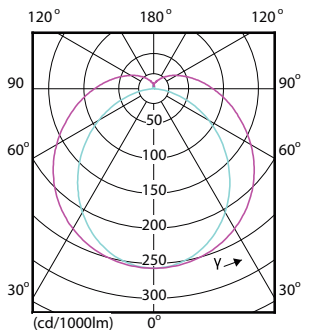

Order Code	Full Product Name	Okolní teplota		Maximální teplota	Teplota skladování	Teplota skladování
		(max.)	Okolní teplota (min.)	(jmen.)	(max.)	(min.)
73154300	MASTER LEDtube 1500mm UE 21.5W 840 T8	35 °C	-20 °C	60 °C	65 °C	-40 °C
73156700	MASTER LEDtube 1500mm UE 21.5W 865 T8	35 °C	-20 °C	60 °C	65 °C	-40 °C
33972900	MASTER LEDtube 1200mm UE 13.5W 840 T8	45 °C	-20 °C	55 °C	65 °C	-40 °C
33974300	MASTER LEDtube 1200mm UE 13.5W 865 T8	45 °C	-20 °C	55 °C	65 °C	-40 °C
33976700	MASTER LEDtube 1500mm UE 20W 840 T8	45 °C	-20 °C	60 °C	65 °C	-40 °C
33978100	MASTER LEDtube 1500mm UE 20W 865 T8	45 °C	-20 °C	60 °C	65 °C	-40 °C
81965400	MASTER LEDtube Starter EMP GenII OP	-	-	-	-	-
59235600	MASTER LEDtube 1200mm HO 12.5W 830 T8	45 °C	-20 °C	50 °C	65 °C	-40 °C
59237000	MASTER LEDtube 1200mm HO 12.5W 840 T8	45 °C	-20 °C	50 °C	65 °C	-40 °C
59239400	MASTER LEDtube 1200mm HO 12.5W 865 T8	45 °C	-20 °C	50 °C	65 °C	-40 °C
59241700	MASTER LEDtube 1500mm HO 18.2W 830 T8	45 °C	-20 °C	55 °C	65 °C	-40 °C
59243100	MASTER LEDtube 1500mm HO 18.2W 840 T8	45 °C	-20 °C	55 °C	65 °C	-40 °C
59245500	MASTER LEDtube 1500mm HO 18.2W 865 T8	45 °C	-20 °C	55 °C	65 °C	-40 °C
61602100	MASTER LEDtube 1050mm 16W 840 T8	45 °C	-20 °C	55 °C	65 °C	-40 °C
31656000	MASTER LEDtube 1200mm UO 14.7W 830 T8	45 °C	-20 °C	55 °C	65 °C	-40 °C
31658400	MASTER LEDtube 1200mm UO 14.7W 840 T8	45 °C	-20 °C	55 °C	65 °C	-40 °C
31660700	MASTER LEDtube 1200mm UO 14.7W 865 T8	45 °C	-20 °C	55 °C	65 °C	-40 °C
31662100	MASTER LEDtube 1500mm UO 21.7W 830 T8	45 °C	-20 °C	60 °C	65 °C	-40 °C
31664500	MASTER LEDtube 1500mm UO 21.7W 840 T8	45 °C	-20 °C	60 °C	65 °C	-40 °C
31666900	MASTER LEDtube 1500mm UO 21.7W 865 T8	45 °C	-20 °C	60 °C	65 °C	-40 °C