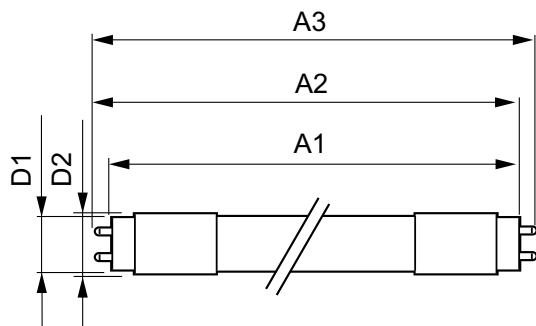

Versions

Střední dvoukolíková zářivková

MASTER LEDtube EM/Mains

Rozměrové výkresy

Product	D1	D2	A1	A2	A3
MASTER LEDtube 600mm HO 8W865 T8	25,78 mm	28 mm	588,5 mm	595,5 mm	602,5 mm
MASTER LEDtube 600mm HO 8W830 T8	25,78 mm	28 mm	588,5 mm	595,5 mm	602,5 mm
MASTER LEDtube 900mm HO 12W 865 T8	25,78 mm	28 mm	893,3 mm	900,4 mm	907,5 mm
MASTER LEDtube 900mm HO 12W 840 T8	25,78 mm	28 mm	893,3 mm	900,4 mm	907,5 mm
MASTER LEDtube 600mm HO 8W840 T8	25,78 mm	28 mm	588,5 mm	595,5 mm	602,5 mm
MASTER LEDtube 1200mm UO 14.7W 830 T8	25,8 mm	28 mm	1198,2 mm	1205,3 mm	1212,4 mm
MASTER LEDtube 1200mm UO 14.7W 840 T8	25,8 mm	28 mm	1198,2 mm	1205,3 mm	1212,4 mm
MASTER LEDtube 1500mm UO 21.7W 830 T8	25,8 mm	28 mm	1498,8 mm	1505,9 mm	1513 mm
MASTER LEDtube 1500mm UO 21.7W 865 T8	25,8 mm	28 mm	1498,8 mm	1505,9 mm	1513 mm
MASTER LEDtube 1200mm UO 14.7W 865 T8	25,8 mm	28 mm	1198,2 mm	1205,3 mm	1212,4 mm
MASTER LEDtube 1500mm UO 21.7W 840 T8	25,8 mm	28 mm	1498,8 mm	1505,9 mm	1513 mm

MASTER LEDtube EM/Mains

Rozměrové výkresy

Product	D1	D2	A1	A2	A3
MASTER LEDtube 1500mm HO 18.2W 830 T8	25,8 mm	28 mm	1498,8 mm	1505,9 mm	1513 mm
MASTER LEDtube 1050mm 16W 840 T8	25,8 mm	28 mm	1045,8 mm	1052,9 mm	1060 mm
MASTER LEDtube 1200mm UE 13.5W 840 T8	25,8 mm	28 mm	1198,2 mm	1205,3 mm	1212,4 mm
MASTER LEDtube 1200mm UE 13.5W 865 T8	25,8 mm	28 mm	1198,2 mm	1205,3 mm	1212,4 mm
MASTER LEDtube 1500mm UE 20W 840 T8	25,8 mm	28 mm	1498,8 mm	1505,9 mm	1513 mm
MASTER LEDtube 1500mm UE 20W 865 T8	25,8 mm	28 mm	1498,8 mm	1505,9 mm	1513 mm