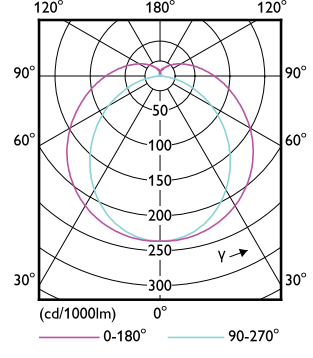

Order Code	Full Product Name	Okolní teplota		Maximální teplota	Teplota skladování	Teplota skladování
		(max.)	Okolní teplota (min.)	(jmen.)	(max.)	(min.)
73154300	MASTER LEDtube 1500mm UE 21.5W 840 T8	35 °C	-20 °C	60 °C	65 °C	-40 °C
73156700	MASTER LEDtube 1500mm UE 21.5W 865 T8	35 °C	-20 °C	60 °C	65 °C	-40 °C
33972900	MASTER LEDtube 1200mm UE 13.5W 840 T8	45 °C	-20 °C	55 °C	65 °C	-40 °C
33974300	MASTER LEDtube 1200mm UE 13.5W 865 T8	45 °C	-20 °C	55 °C	65 °C	-40 °C
33976700	MASTER LEDtube 1500mm UE 20W 840 T8	45 °C	-20 °C	60 °C	65 °C	-40 °C
33978100	MASTER LEDtube 1500mm UE 20W 865 T8	45 °C	-20 °C	60 °C	65 °C	-40 °C
81965400	MASTER LEDtube Starter EMP GenII OP	-	-	-	-	-
59235600	MASTER LEDtube 1200mm HO 12.5W 830 T8	45 °C	-20 °C	50 °C	65 °C	-40 °C
59237000	MASTER LEDtube 1200mm HO 12.5W 840 T8	45 °C	-20 °C	50 °C	65 °C	-40 °C
59239400	MASTER LEDtube 1200mm HO 12.5W 865 T8	45 °C	-20 °C	50 °C	65 °C	-40 °C
59241700	MASTER LEDtube 1500mm HO 18.2W 830 T8	45 °C	-20 °C	55 °C	65 °C	-40 °C
59243100	MASTER LEDtube 1500mm HO 18.2W 840 T8	45 °C	-20 °C	55 °C	65 °C	-40 °C
59245500	MASTER LEDtube 1500mm HO 18.2W 865 T8	45 °C	-20 °C	55 °C	65 °C	-40 °C
61602100	MASTER LEDtube 1050mm 16W 840 T8	45 °C	-20 °C	55 °C	65 °C	-40 °C
31656000	MASTER LEDtube 1200mm UO 14.7W 830 T8	45 °C	-20 °C	55 °C	65 °C	-40 °C
31658400	MASTER LEDtube 1200mm UO 14.7W 840 T8	45 °C	-20 °C	55 °C	65 °C	-40 °C
31660700	MASTER LEDtube 1200mm UO 14.7W 865 T8	45 °C	-20 °C	55 °C	65 °C	-40 °C
31662100	MASTER LEDtube 1500mm UO 21.7W 830 T8	45 °C	-20 °C	60 °C	65 °C	-40 °C
31664500	MASTER LEDtube 1500mm UO 21.7W 840 T8	45 °C	-20 °C	60 °C	65 °C	-40 °C
31666900	MASTER LEDtube 1500mm UO 21.7W 865 T8	45 °C	-20 °C	60 °C	65 °C	-40 °C