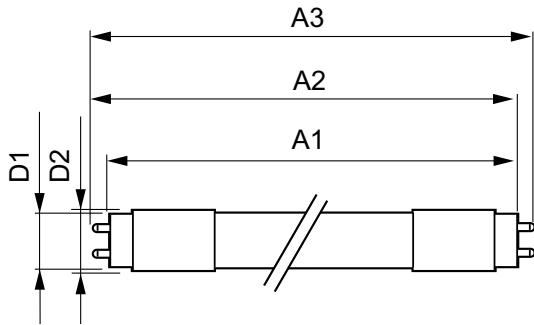

Versions

Střední dvoukolíková zářivková

MASTER LEDtube EM/Mains

Rozměrové výkresy

Product	D1	D2	A1	A2	A3
MASTER LEDtube 600mm HO 8W865 T8	25,78 mm	28 mm	588,5 mm	595,5 mm	602,5 mm
MASTER LEDtube 600mm HO 8W830 T8	25,78 mm	28 mm	588,5 mm	595,5 mm	602,5 mm
MASTER LEDtube 900mm HO 12W 865 T8	25,78 mm	28 mm	893,3 mm	900,4 mm	907,5 mm
MASTER LEDtube 900mm HO 12W 840 T8	25,78 mm	28 mm	893,3 mm	900,4 mm	907,5 mm
MASTER LEDtube 600mm HO 8W840 T8	25,78 mm	28 mm	588,5 mm	595,5 mm	602,5 mm
MASTER LEDtube 1200mm UO 14.7W 830 T8	25,8 mm	28 mm	1198,2 mm	1205,3 mm	1212,4 mm
MASTER LEDtube 1200mm UO 14.7W 840 T8	25,8 mm	28 mm	1198,2 mm	1205,3 mm	1212,4 mm
MASTER LEDtube 1500mm UO 21.7W 830 T8	25,8 mm	28 mm	1498,8 mm	1505,9 mm	1513 mm
MASTER LEDtube 1500mm UO 21.7W 865 T8	25,8 mm	28 mm	1498,8 mm	1505,9 mm	1513 mm
MASTER LEDtube 1200mm UO 14.7W 865 T8	25,8 mm	28 mm	1198,2 mm	1205,3 mm	1212,4 mm
MASTER LEDtube 1500mm UO 21.7W 840 T8	25,8 mm	28 mm	1498,8 mm	1505,9 mm	1513 mm

Product	D1	D2	A1	A2	A3
MASTER LEDtube 1200mm UE 14.5W 840 T8	25,8 mm	28 mm	1198,2 mm	1205,3 mm	1212,4 mm
MASTER LEDtube 1500mm UE 21.5W 865 T8	25,8 mm	28 mm	1498,8 mm	1505,9 mm	1513 mm
MASTER LEDtube 1200mm UE 14.5W 865 T8	25,8 mm	28 mm	1198,2 mm	1205,3 mm	1212,4 mm
MASTER LEDtube 1500mm UE 21.5W 840 T8	25,8 mm	28 mm	1498,8 mm	1505,9 mm	1513 mm
MASTER LEDtube 1200mm HO 12.5W 865 T8	25,8 mm	28 mm	1198,2 mm	1205,3 mm	1212,4 mm
MASTER LEDtube 1200mm HO 12.5W 840 T8	25,8 mm	28 mm	1198,2 mm	1205,3 mm	1212,4 mm
MASTER LEDtube 1200mm HO 12.5W 830 T8	25,8 mm	28 mm	1198,2 mm	1205,3 mm	1212,4 mm
MASTER LEDtube 1500mm HO 18.2W 865 T8	25,8 mm	28 mm	1498,8 mm	1505,9 mm	1513 mm
MASTER LEDtube 1500mm HO 18.2W 840 T8	25,8 mm	28 mm	1498,8 mm	1505,9 mm	1513 mm