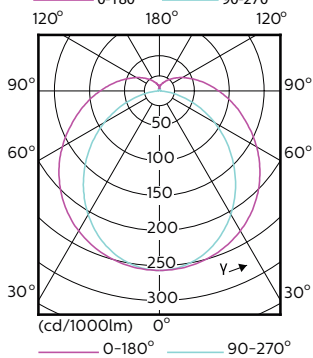

Order Code	Full Product Name	Okolní teplota		Maximální teplota	Teplota skladování	Teplota skladování
		(max.)	Okolní teplota (min.)	(jmen.)	(max.)	(min.)
73154300	MASTER LEDtube 1500mm UE 21.5W 840 T8	35 °C	-20 °C	60 °C	65 °C	-40 °C
73156700	MASTER LEDtube 1500mm UE 21.5W 865 T8	35 °C	-20 °C	60 °C	65 °C	-40 °C
33972900	MASTER LEDtube 1200mm UE 13.5W 840 T8	45 °C	-20 °C	55 °C	65 °C	-40 °C
33974300	MASTER LEDtube 1200mm UE 13.5W 865 T8	45 °C	-20 °C	55 °C	65 °C	-40 °C
33976700	MASTER LEDtube 1500mm UE 20W 840 T8	45 °C	-20 °C	60 °C	65 °C	-40 °C
33978100	MASTER LEDtube 1500mm UE 20W 865 T8	45 °C	-20 °C	60 °C	65 °C	-40 °C
81965400	MASTER LEDtube Starter EMP GenII OP	-	-	-	-	-
59235600	MASTER LEDtube 1200mm HO 12.5W 830 T8	45 °C	-20 °C	50 °C	65 °C	-40 °C
59237000	MASTER LEDtube 1200mm HO 12.5W 840 T8	45 °C	-20 °C	50 °C	65 °C	-40 °C
59239400	MASTER LEDtube 1200mm HO 12.5W 865 T8	45 °C	-20 °C	50 °C	65 °C	-40 °C
59241700	MASTER LEDtube 1500mm HO 18.2W 830 T8	45 °C	-20 °C	55 °C	65 °C	-40 °C
59243100	MASTER LEDtube 1500mm HO 18.2W 840 T8	45 °C	-20 °C	55 °C	65 °C	-40 °C
59245500	MASTER LEDtube 1500mm HO 18.2W 865 T8	45 °C	-20 °C	55 °C	65 °C	-40 °C
61602100	MASTER LEDtube 1050mm 16W 840 T8	45 °C	-20 °C	55 °C	65 °C	-40 °C
31656000	MASTER LEDtube 1200mm UO 14.7W 830 T8	45 °C	-20 °C	55 °C	65 °C	-40 °C
31658400	MASTER LEDtube 1200mm UO 14.7W 840 T8	45 °C	-20 °C	55 °C	65 °C	-40 °C
31660700	MASTER LEDtube 1200mm UO 14.7W 865 T8	45 °C	-20 °C	55 °C	65 °C	-40 °C
31662100	MASTER LEDtube 1500mm UO 21.7W 830 T8	45 °C	-20 °C	60 °C	65 °C	-40 °C
31664500	MASTER LEDtube 1500mm UO 21.7W 840 T8	45 °C	-20 °C	60 °C	65 °C	-40 °C
31666900	MASTER LEDtube 1500mm UO 21.7W 865 T8	45 °C	-20 °C	60 °C	65 °C	-40 °C