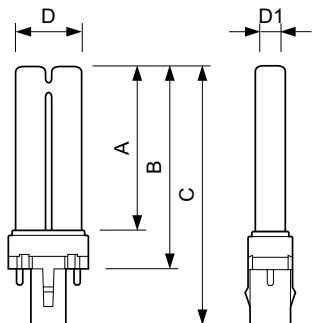

PL-S Blacklight Blue

Rozměrové výkresy

Product	D1 (max)	B (max)
PL-S 9W BLB/2P 1CT/6X10CC	13,0 mm	145,0 mm

Product	D1 (max)	B (max)
PL-S 9W BLB/4P 1CT/6X10CC	13,0 mm	145,0 mm

Světelně technické

Barevné konstrukce Blacklight Blue