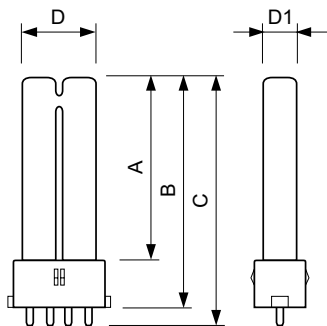

PL-S Blacklight Blue

Rozměrové výkresy

Product	D1 (max)	B (max)
PL-S 9W BLB/2P 1CT/6X10CC	13,0 mm	145,0 mm

Product	D1 (max)	B (max)
PL-S 9W BLB/4P 1CT/6X10CC	13,0 mm	145,0 mm

Světelně technické

Barevné konstrukce Blacklight Blue