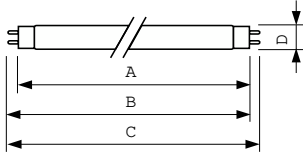

MASTER TL-D 90 De Luxe

Rozměrové výkresy

Product	D (max)	A (max)	B (max)	B (min)	C (max)
MASTER TL-D 90 De Luxe 18W/952 SLV/10	28 mm	589,8 mm	596,9 mm	594,5 mm	604 mm
MASTER TL-D 90 De Luxe 18W/965 SLV/10	28 mm	589,8 mm	596,9 mm	594,5 mm	604 mm
MASTER TL-D 90 De Luxe 36W/952 SLV/10	28 mm	1199,4 mm	1206,5 mm	1204,1 mm	1213,6 mm
MASTER TL-D 90 De Luxe 36W/965 SLV/10	28 mm	1199,4 mm	1206,5 mm	1204,1 mm	1213,6 mm
MASTER TL-D 90 De Luxe 58W/952 SLV/10	28 mm	1500,0 mm	1507,1 mm	1504,7 mm	1514,2 mm
MASTER TL-D 90 De Luxe 58W/965 SLV/10	28 mm	1500,0 mm	1507,1 mm	1504,7 mm	1514,2 mm