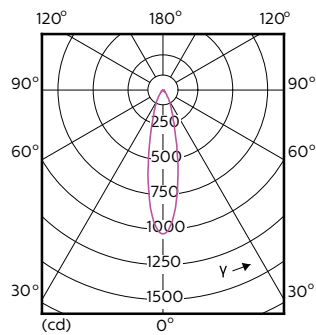

Order Code	Full Product Name	Vyzařovací úhel (jmen.)	Kód barvy	Náhradní teplota chromatičnosti (jmen.)	Světelný tok (jmen.)
70763000	MASTER LED ExpertColor 5.5-50W GU10 930 25D	25°	930	3000 K	375 lm
70765400	MASTER LED ExpertColor 5.5-50W GU10 940 25D	25°	940	4000 K	400 lm
70767800	MASTER LED ExpertColor 5.5-50W GU10 927 36D	36°	927	2700 K	355 lm
70769200	MASTER LED ExpertColor 5.5-50W GU10 930 36D	36°	930	3000 K	375 lm
70771500	MASTER LED ExpertColor 5.5-50W GU10 940 36D	36°	940	4000 K	400 lm

Light Technical (2/2)

Order Code	Full Product Name	Svitivost (jmen.)
70749400	MASTER LED ExpertColor 3.9-35W GU10 927 25D	700 cd
70751700	MASTER LED ExpertColor 3.9-35W GU10 930 25D	750 cd
70753100	MASTER LED ExpertColor 3.9-35W GU10 940 25D	800 cd
70755500	MASTER LED ExpertColor 3.9-35W GU10 927 36D	540 cd
70757900	MASTER LED ExpertColor 3.9-35W GU10 930 36D	560 cd
70759300	MASTER LED ExpertColor 3.9-35W GU10 940 36D	600 cd
70761600	MASTER LED ExpertColor 5.5-50W GU10 927 25D	1000 cd
70763000	MASTER LED ExpertColor 5.5-50W GU10 930 25D	1000 cd
70765400	MASTER LED ExpertColor 5.5-50W GU10 940 25D	1050 cd
70767800	MASTER LED ExpertColor 5.5-50W GU10 927 36D	800 cd
70769200	MASTER LED ExpertColor 5.5-50W GU10 930 36D	800 cd
70771500	MASTER LED ExpertColor 5.5-50W GU10 940 36D	800 cd