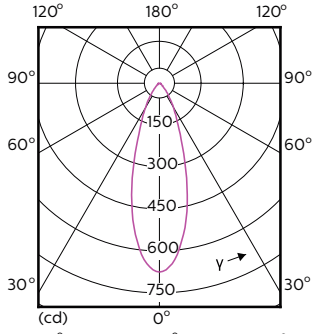

MASTER LEDspot ExpertColor MV