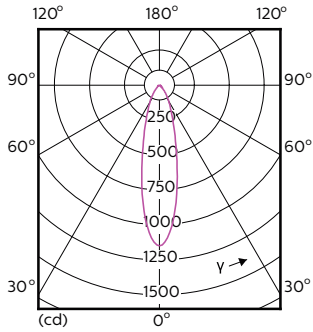

MASTER LEDspot ExpertColor MV