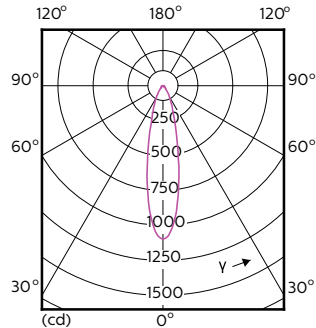

Order Code	Full Product Name	Vyzařovací úhel (jmen.)	Kód barvy	Náhradní teplota chromatičnosti (jmen.)	Světelný tok (jmen.)
70763000	MASTER LED ExpertColor 5.5-50W GU10 930 25D	25°	930	3000 K	375 lm
70765400	MASTER LED ExpertColor 5.5-50W GU10 940 25D	25°	940	4000 K	400 lm
70767800	MASTER LED ExpertColor 5.5-50W GU10 927 36D	36°	927	2700 K	355 lm
70769200	MASTER LED ExpertColor 5.5-50W GU10 930 36D	36°	930	3000 K	375 lm
70771500	MASTER LED ExpertColor 5.5-50W GU10 940 36D	36°	940	4000 K	400 lm

Light Technical (2/2)

Order Code	Full Product Name	Svitivost (jmen.)
70749400	MASTER LED ExpertColor 3.9-35W GU10 927 25D	700 cd
70751700	MASTER LED ExpertColor 3.9-35W GU10 930 25D	750 cd
70753100	MASTER LED ExpertColor 3.9-35W GU10 940 25D	800 cd
70755500	MASTER LED ExpertColor 3.9-35W GU10 927 36D	540 cd
70757900	MASTER LED ExpertColor 3.9-35W GU10 930 36D	560 cd
70759300	MASTER LED ExpertColor 3.9-35W GU10 940 36D	600 cd
70761600	MASTER LED ExpertColor 5.5-50W GU10 927 25D	1000 cd
70763000	MASTER LED ExpertColor 5.5-50W GU10 930 25D	1000 cd
70765400	MASTER LED ExpertColor 5.5-50W GU10 940 25D	1050 cd
70767800	MASTER LED ExpertColor 5.5-50W GU10 927 36D	800 cd
70769200	MASTER LED ExpertColor 5.5-50W GU10 930 36D	800 cd
70771500	MASTER LED ExpertColor 5.5-50W GU10 940 36D	800 cd