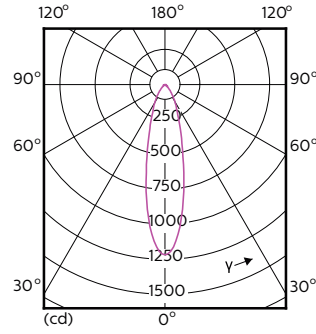

MASTER LEDspot ExpertColor MV