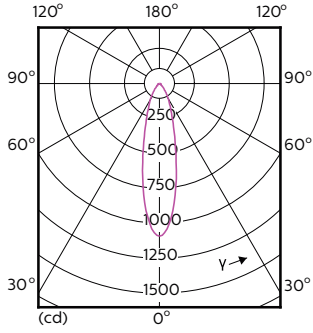

MASTER LEDspot ExpertColor MV