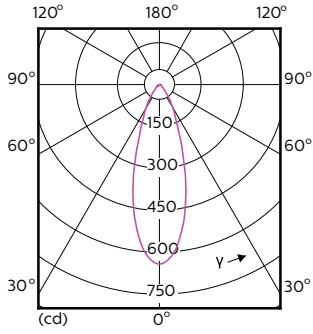

MASTER LEDspot ExpertColor MV