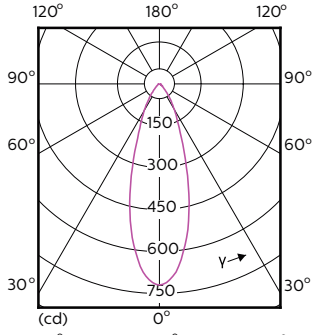

MASTER LEDspot ExpertColor MV