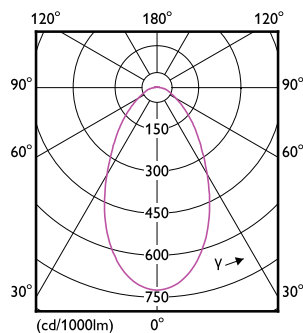

Mechanical and Housing

Tvar žárovky	Jiné

Approval and Application

Order Code	Full Product Name	Spotřeba energie kWh/1000 h
75367200	TrueForce LED HPI UN 95W E40 840 NB	95 kWh
75369600	TrueForce LED HPI UN 95W E40 840 WB	95 kWh
75371900	TrueForce LED HPI UN 140W E40 840 NB	140 kWh
75373300	TrueForce LED HPI UN 140W E40 840 WB	140 kWh

Operating and Electrical

Order Code	Full Product Name	Ekvivalentní příkon	Příkon (nom.)
75367200	TrueForce LED HPI UN 95W E40 840 NB	250 W	95 W
75369600	TrueForce LED HPI UN 95W E40 840 WB	250 W	95 W

Order Code	Full Product Name	Ekvivalentní příkon	Příkon (nom.)
75371900	TrueForce LED HPI UN 140W E40 840 NB	400 W	140 W
75373300	TrueForce LED HPI UN 140W E40 840 WB	400 W	140 W

Light Technical

Order Code	Full Product Name	Vyzařovací úhel (jmen.)	Světelný tok (jmen.)
75367200	TrueForce LED HPI UN 95W E40 840 NB	60 °	13000 lm
75369600	TrueForce LED HPI UN 95W E40 840 WB	120 °	13000 lm

Order Code	Full Product Name	Vyzařovací úhel (jmen.)	Světelný tok (jmen.)
75371900	TrueForce LED HPI UN 140W E40 840 NB	60 °	20000 lm
75373300	TrueForce LED HPI UN 140W E40 840 WB	120 °	20000 lm

Temperature

Order Code	Full Product Name	Maximální teplota (jmen.)
75367200	TrueForce LED HPI UN 95W E40 840 NB	91,5 °C
75369600	TrueForce LED HPI UN 95W E40 840 WB	91,5 °C
75371900	TrueForce LED HPI UN 140W E40 840 NB	84 °C
75373300	TrueForce LED HPI UN 140W E40 840 WB	84 °C