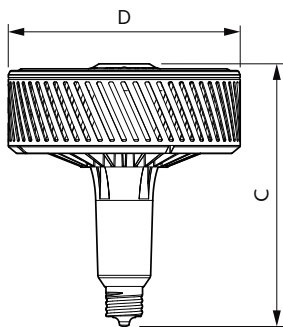

Product	D	C
TrueForce LED HPI UN 140W E40 840 WB	250 mm	290 mm
TrueForce LED HPI UN 95W E40 840 NB	250 mm	290 mm
TrueForce LED HPI UN 95W E40 840 WB	250 mm	290 mm
TrueForce LED HPI UN 140W E40 840 NB	250 mm	290 mm