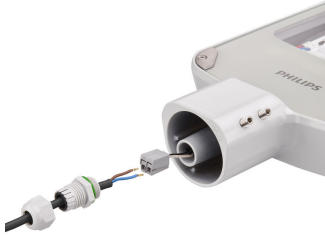

CoreLine Malaga LED

Detaily o výrobku

CoreLine_Malaga_LED-
BRP101_102-1DPP.TIF