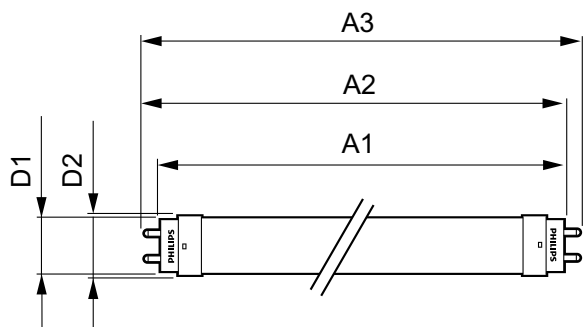

## Rozměrové výkresy

Product	D1	D2	A1	A2	A3
Ecofit LEDtube 1200mm 16W 840 T8	25,7 mm	28 mm	1198 mm	1205 mm	1212 mm
Ecofit LEDtube 1500mm 20W 840 T8	25,7 mm	28 mm	1500 mm	1507,1 mm	1514,2 mm
Ecofit LEDtube 1200mm 16W 865 T8	25,7 mm	28 mm	1198 mm	1205 mm	1212 mm
Ecofit LEDtube 600mm 8W 865 T8	25,7 mm	28 mm	588,5 mm	595,5 mm	602,5 mm
Ecofit LEDtube 1500mm 20W 865 T8	25,7 mm	28 mm	1500 mm	1507,1 mm	1514,2 mm
Ecofit LEDtube 600mm 8W 840 T8	25,7 mm	28 mm	588,5 mm	595,5 mm	602,5 mm
Ecofit LEDtube 1200mm 16W 840 T8 I	25,7 mm	28 mm	1198 mm	1205 mm	1212 mm
Ecofit LEDtube 600mm 8W 840 T8 I	25,7 mm	28 mm	588,5 mm	595,5 mm	602,5 mm
Ecofit LEDtube 1200mm 16W 865 T8 I	25,7 mm	28 mm	1198 mm	1205 mm	1212 mm
Ecofit LEDtube 600mm 8W 865 T8 I	25,7 mm	28 mm	588,5 mm	595,5 mm	602,5 mm
Ecofit LEDtube 1500mm 20W 840 T8 I	25,7 mm	28 mm	1500 mm	1507,1 mm	1514,2 mm
Ecofit LEDtube 1500mm 20W 865 T8 I	25,7 mm	28 mm	1500 mm	1507,1 mm	1514,2 mm