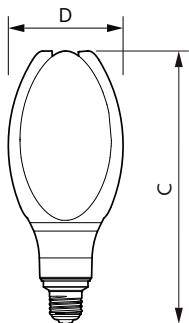

## Rozměrové výkresy

Product	D	C
TrueForce Core LED PT 50-42W E27 830 FR	108 mm	265 mm