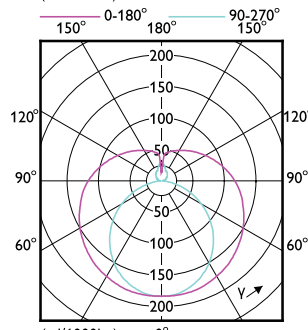

Order Code	Full Product Name	Kód barvy	Náhradní teplota	
			chromatičnosti (jmen.)	Světelný tok (jmen.)
31688100	MASTER LEDtube VLE 1500mm UO 23W 840 T8	840	4000 K	3700 lm
31690400	MASTER LEDtube VLE 1500mm UO 23W 865 T8	865	6500 K	3700 lm
64691200	MASTER LEDtube VLE 1500mm HO 20.5W 830 T8	830	3000 K	2900 lm
64693600	MASTER LEDtube VLE 1500mm HO 20.5W 840 T8	840	4000 K	3100 lm
64695000	MASTER LEDtube VLE 1500mm HO 20.5W 865 T8	865	6500 K	3100 lm

Temperature

Order Code	Full Product Name	Maximální teplota (jmen.)
64679000	MASTER LEDtube VLE 600mm HO 8W 830 T8	55 °C
64681300	MASTER LEDtube VLE 600mm HO 8W 840 T8	55 °C
64683700	MASTER LEDtube VLE 600mm HO 8W 865 T8	55 °C
64685100	MASTER LEDtube VLE 1200mm HO 14W 830 T8	60 °C
64687500	MASTER LEDtube VLE 1200mm HO 14W 840 T8	60 °C
64689900	MASTER LEDtube VLE 1200mm HO 14W 865 T8	60 °C
31680500	MASTER LEDtube VLE 1200mm UO 15.5W 830 T8	60 °C
31682900	MASTER LEDtube VLE 1200mm UO 15.5W 840 T8	60 °C
31684300	MASTER LEDtube VLE 1200mm UO 15.5W 865 T8	60 °C
31686700	MASTER LEDtube VLE 1500mm UO 23W 830 T8	65 °C
31688100	MASTER LEDtube VLE 1500mm UO 23W 840 T8	65 °C
31690400	MASTER LEDtube VLE 1500mm UO 23W 865 T8	65 °C
64691200	MASTER LEDtube VLE 1500mm HO 20.5W 830 T8	65 °C
64693600	MASTER LEDtube VLE 1500mm HO 20.5W 840 T8	65 °C
64695000	MASTER LEDtube VLE 1500mm HO 20.5W 865 T8	65 °C