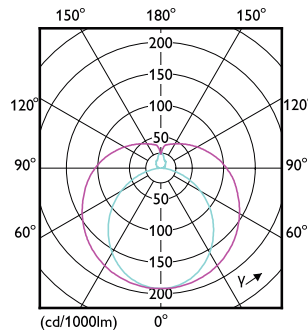

Order Code	Full Product Name	Kód barvy	Náhradní teplota	
			chromatičnosti (jmen.)	Světelný tok (jmen.)
31688100	MASTER LEDtube VLE 1500mm UO 23W 840 T8	840	4000 K	3700 lm
31690400	MASTER LEDtube VLE 1500mm UO 23W 865 T8	865	6500 K	3700 lm
64691200	MASTER LEDtube VLE 1500mm HO 20.5W 830 T8	830	3000 K	2900 lm
64693600	MASTER LEDtube VLE 1500mm HO 20.5W 840 T8	840	4000 K	3100 lm
64695000	MASTER LEDtube VLE 1500mm HO 20.5W 865 T8	865	6500 K	3100 lm

Temperature

Order Code	Full Product Name	Maximální teplota (jmen.)
64679000	MASTER LEDtube VLE 600mm HO 8W 830 T8	55 °C
64681300	MASTER LEDtube VLE 600mm HO 8W 840 T8	55 °C
64683700	MASTER LEDtube VLE 600mm HO 8W 865 T8	55 °C
64685100	MASTER LEDtube VLE 1200mm HO 14W 830 T8	60 °C
64687500	MASTER LEDtube VLE 1200mm HO 14W 840 T8	60 °C
64689900	MASTER LEDtube VLE 1200mm HO 14W 865 T8	60 °C
31680500	MASTER LEDtube VLE 1200mm UO 15.5W 830 T8	60 °C
31682900	MASTER LEDtube VLE 1200mm UO 15.5W 840 T8	60 °C
31684300	MASTER LEDtube VLE 1200mm UO 15.5W 865 T8	60 °C
31686700	MASTER LEDtube VLE 1500mm UO 23W 830 T8	65 °C
31688100	MASTER LEDtube VLE 1500mm UO 23W 840 T8	65 °C
31690400	MASTER LEDtube VLE 1500mm UO 23W 865 T8	65 °C
64691200	MASTER LEDtube VLE 1500mm HO 20.5W 830 T8	65 °C
64693600	MASTER LEDtube VLE 1500mm HO 20.5W 840 T8	65 °C
64695000	MASTER LEDtube VLE 1500mm HO 20.5W 865 T8	65 °C