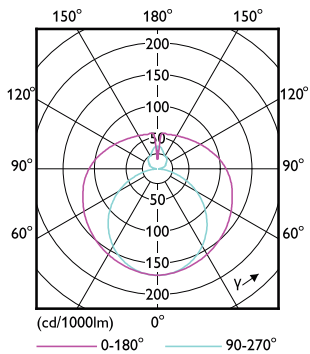

Order Code	Full Product Name	Kód barvy	Náhradní teplota	
			chromatičnosti (jmen.)	Světelný tok (jmen.)
31688100	MASTER LEDtube VLE 1500mm UO 23W 840 T8	840	4000 K	3700 lm
31690400	MASTER LEDtube VLE 1500mm UO 23W 865 T8	865	6500 K	3700 lm
64691200	MASTER LEDtube VLE 1500mm HO 20.5W 830 T8	830	3000 K	2900 lm
64693600	MASTER LEDtube VLE 1500mm HO 20.5W 840 T8	840	4000 K	3100 lm
64695000	MASTER LEDtube VLE 1500mm HO 20.5W 865 T8	865	6500 K	3100 lm

Temperature

Order Code	Full Product Name	Maximální teplota (jmen.)
64679000	MASTER LEDtube VLE 600mm HO 8W 830 T8	55 °C
64681300	MASTER LEDtube VLE 600mm HO 8W 840 T8	55 °C
64683700	MASTER LEDtube VLE 600mm HO 8W 865 T8	55 °C
64685100	MASTER LEDtube VLE 1200mm HO 14W 830 T8	60 °C
64687500	MASTER LEDtube VLE 1200mm HO 14W 840 T8	60 °C
64689900	MASTER LEDtube VLE 1200mm HO 14W 865 T8	60 °C
31680500	MASTER LEDtube VLE 1200mm UO 15.5W 830 T8	60 °C
31682900	MASTER LEDtube VLE 1200mm UO 15.5W 840 T8	60 °C
31684300	MASTER LEDtube VLE 1200mm UO 15.5W 865 T8	60 °C
31686700	MASTER LEDtube VLE 1500mm UO 23W 830 T8	65 °C
31688100	MASTER LEDtube VLE 1500mm UO 23W 840 T8	65 °C
31690400	MASTER LEDtube VLE 1500mm UO 23W 865 T8	65 °C
64691200	MASTER LEDtube VLE 1500mm HO 20.5W 830 T8	65 °C
64693600	MASTER LEDtube VLE 1500mm HO 20.5W 840 T8	65 °C
64695000	MASTER LEDtube VLE 1500mm HO 20.5W 865 T8	65 °C