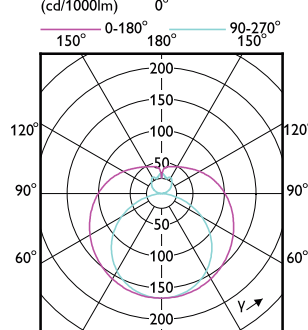

Order Code	Full Product Name	Kód barvy	Náhradní teplota	
			chromatičnosti (jmen.)	Světelný tok (jmen.)
31688100	MASTER LEDtube VLE 1500mm UO 23W 840 T8	840	4000 K	3700 lm
31690400	MASTER LEDtube VLE 1500mm UO 23W 865 T8	865	6500 K	3700 lm
64691200	MASTER LEDtube VLE 1500mm HO 20.5W 830 T8	830	3000 K	2900 lm
64693600	MASTER LEDtube VLE 1500mm HO 20.5W 840 T8	840	4000 K	3100 lm
64695000	MASTER LEDtube VLE 1500mm HO 20.5W 865 T8	865	6500 K	3100 lm

Temperature

Order Code	Full Product Name	Maximální teplota (jmen.)
64679000	MASTER LEDtube VLE 600mm HO 8W 830 T8	55 °C
64681300	MASTER LEDtube VLE 600mm HO 8W 840 T8	55 °C
64683700	MASTER LEDtube VLE 600mm HO 8W 865 T8	55 °C
64685100	MASTER LEDtube VLE 1200mm HO 14W 830 T8	60 °C
64687500	MASTER LEDtube VLE 1200mm HO 14W 840 T8	60 °C
64689900	MASTER LEDtube VLE 1200mm HO 14W 865 T8	60 °C
31680500	MASTER LEDtube VLE 1200mm UO 15.5W 830 T8	60 °C
31682900	MASTER LEDtube VLE 1200mm UO 15.5W 840 T8	60 °C
31684300	MASTER LEDtube VLE 1200mm UO 15.5W 865 T8	60 °C
31686700	MASTER LEDtube VLE 1500mm UO 23W 830 T8	65 °C
31688100	MASTER LEDtube VLE 1500mm UO 23W 840 T8	65 °C
31690400	MASTER LEDtube VLE 1500mm UO 23W 865 T8	65 °C
64691200	MASTER LEDtube VLE 1500mm HO 20.5W 830 T8	65 °C
64693600	MASTER LEDtube VLE 1500mm HO 20.5W 840 T8	65 °C
64695000	MASTER LEDtube VLE 1500mm HO 20.5W 865 T8	65 °C