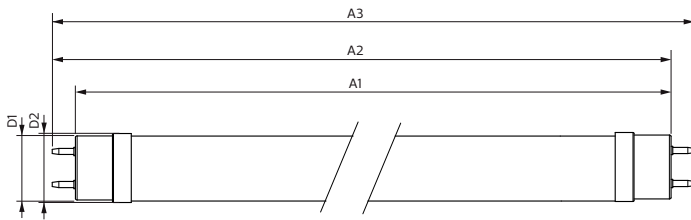

MASTER Value LEDtube T8

Versions

Rozměrové výkresy

Product	D1	D2	A1	A2	A3
MASTER LEDtube VLE 1200mm HO 14W 865 T8	25,8 mm	28 mm	1198,2 mm	1205,3 mm	1212,4 mm
MASTER LEDtube VLE 1200mm HO 14W 830 T8	25,8 mm	28 mm	1198,2 mm	1205,3 mm	1212,4 mm
MASTER LEDtube VLE 600mm HO 8W 865 T8	25,8 mm	28 mm	588,5 mm	595,5 mm	602,5 mm
MASTER LEDtube VLE 600mm HO 8W 840 T8	25,8 mm	28 mm	588,5 mm	595,5 mm	602,5 mm
MASTER LEDtube VLE 1500mm HO 20.5W 865 T8	25,8 mm	28 mm	1498,7 mm	1505,8 mm	1512,9 mm
MASTER LEDtube VLE 1500mm HO 20.5W 830 T8	25,8 mm	28 mm	1498,7 mm	1505,8 mm	1512,9 mm
MASTER LEDtube VLE 600mm HO 8W 830 T8	25,8 mm	28 mm	588,5 mm	595,5 mm	602,5 mm
MASTER LEDtube VLE 1500mm HO 20.5W 840 T8	25,8 mm	28 mm	1498,7 mm	1505,8 mm	1512,9 mm
MASTER LEDtube VLE 1200mm HO 14W 840 T8	25,8 mm	28 mm	1198,2 mm	1205,3 mm	1212,4 mm
MASTER LEDtube VLE 1200mm UO 15.5W 830 T8	25,8 mm	28 mm	1198,2 mm	1205,3 mm	1212,4 mm
MASTER LEDtube VLE 1500mm UO 23W 830 T8	25,8 mm	28 mm	1498,8 mm	1505,9 mm	1513 mm
MASTER LEDtube VLE 1500mm UO 23W 865 T8	25,8 mm	28 mm	1498,8 mm	1505,9 mm	1513 mm
MASTER LEDtube VLE 1200mm UO 15.5W 865 T8	25,8 mm	28 mm	1198,2 mm	1205,3 mm	1212,4 mm
MASTER LEDtube VLE 1200mm UO 15.5W 840 T8	25,8 mm	28 mm	1198,2 mm	1205,3 mm	1212,4 mm
MASTER LEDtube VLE 1500mm UO 23W 840 T8	25,8 mm	28 mm	1498,8 mm	1505,9 mm	1513 mm