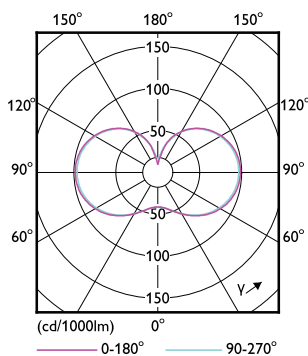

Order Code	Full Product Name	Světelný tok (jmen.) (nom.)
75035000	TForce Core LED HPL 26W E27 840 FR	4000 lm
29927600	TForce Core LED HPL 36W E27 830 FR	-
29929000	TForce Core LED HPL 36W E27 840 FR	-
29931300	TForce Core LED HPL 36W E40 830 FR	-
29933700	TForce Core LED HPL 36W E40 840 FR	-

Mechanical and Housing

Order Code	Full Product Name	Tvar žárovky
75025100	TForce Core LED HPL 13W E27 830 FR	ED75
75027500	TForce Core LED HPL 13W E27 840 FR	ED75
75029900	TForce Core LED HPL 18W E27 830 FR	ED75
75031200	TForce Core LED HPL 18W E27 840 FR	ED75
75033600	TForce Core LED HPL 26W E27 830 FR	ED90

Order Code	Full Product Name	Tvar žárovky
75035000	TForce Core LED HPL 26W E27 840 FR	ED90
29927600	TForce Core LED HPL 36W E27 830 FR	ED90
29929000	TForce Core LED HPL 36W E27 840 FR	ED90
29931300	TForce Core LED HPL 36W E40 830 FR	ED90
29933700	TForce Core LED HPL 36W E40 840 FR	ED90

Temperature

Order Code	Full Product Name	Maximální teplota (jmen.)
75025100	TForce Core LED HPL 13W E27 830 FR	62 °C
75027500	TForce Core LED HPL 13W E27 840 FR	62 °C
75029900	TForce Core LED HPL 18W E27 830 FR	70 °C
75031200	TForce Core LED HPL 18W E27 840 FR	70 °C
75033600	TForce Core LED HPL 26W E27 830 FR	74 °C
75035000	TForce Core LED HPL 26W E27 840 FR	74 °C
29927600	TForce Core LED HPL 36W E27 830 FR	60 °C
29929000	TForce Core LED HPL 36W E27 840 FR	60 °C
29931300	TForce Core LED HPL 36W E40 830 FR	60 °C
29933700	TForce Core LED HPL 36W E40 840 FR	60 °C