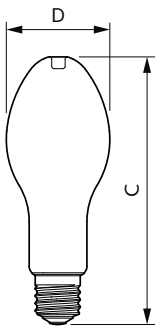

## Rozměrové výkresy

Product	D	C
TForce Core LED HPL 18W E27 840 FR	75 mm	180 mm
TForce Core LED HPL 18W E27 830 FR	75 mm	180 mm
TForce Core LED HPL 13W E27 840 FR	75 mm	180 mm
TForce Core LED HPL 13W E27 830 FR	75 mm	180 mm