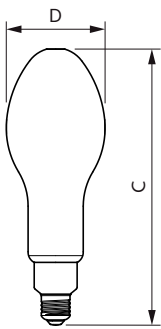

## Rozměrové výkresy

Product	D	C
TForce Core LED HPL 18W E27 840 FR	75 mm	180 mm
TForce Core LED HPL 18W E27 830 FR	75 mm	180 mm
TForce Core LED HPL 13W E27 840 FR	75 mm	180 mm
TForce Core LED HPL 13W E27 830 FR	75 mm	180 mm