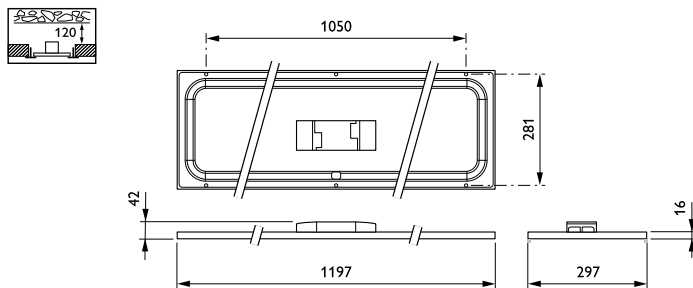

Approval and Application

IP kód	IP20/44 [Finger-protected; wire-protected, splash-proof]
Kód ochrany proti mechanickým nárazům	IK02 [0.2 J standard]

Initial Performance (IEC Compliant)

Počáteční světelný tok (tok systému)	3600 lm
Tolerance světelného toku	+/-10%
Počáteční účinnost svítidla LED	100 lm/W
Počáteční korelační teplota chromatičnosti	4000 K
Počáteční index barevného podání	≥80
Původní chromatičnost	(0.38, 0.38) SDCM <3
Počáteční příkon	36 W
Tolerance spotřeby energie	+/-10%

Over Time Performance (IEC Compliant)

Závadovost ovládacího předřadníku při střední životnosti 50 000 h	5 %
Jmenovitý světelný tok při střední životnosti* 50 000 h	L75

Application Conditions

Rozsah okolní teploty	+10 až +40 °C
Účinnost při okolní teplotě Tq	25 °C
Vhodné pro náhodné spínání	Ano

Product Data

Úplný kód výrobku	871869940134400
Objednávací název produktu	RC132V LED36S/840 W30L120 ELB3 IA1 NOC
EAN/UPC – výrobek	8718699401344
Objednávací kód	40134400
Číslování SAP – počet v balení	1
Číslování SAP – balení v krabici	1
Materiál SAP	910500465361
Celková hmotnost SAP (kus)	6,500 kg

Rozměrové výkresy

CoreLine Panel RC132V/RC133V