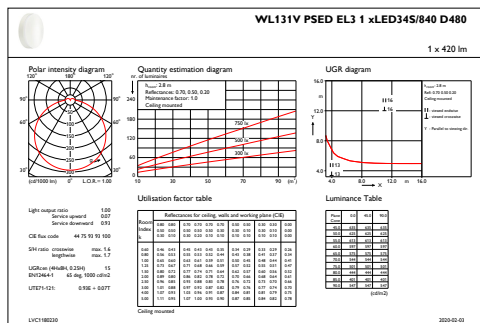

Fotometrické údaje

IFGU1_WL131VPEDEL31xLED345840D480