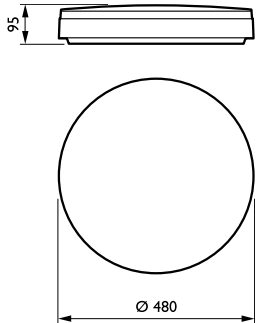

CoreLine Wall-mounted

Rozměrové výkresy

CoreLine Wall-mounted WL130V/WL131V