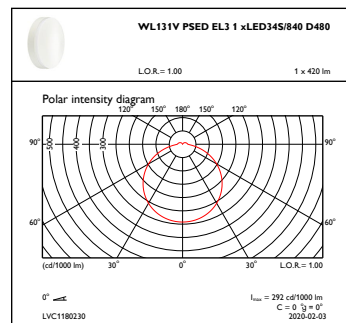

Mechanical and Housing

Materiál pláště	Polyamid
Materiál reflektoru	-
Materiál optiky	Polycarbonate
Materiál optického krytu/čoček	Polykarbonát
Materiál uchycení	-
Povrchová úprava optického krytu/čoček	Opálové provedení
Celková délka	480 mm
Celková šířka	480 mm
Celková výška	96 mm
Celkový průměr	480 mm
Výška	96 mm
Barva	WH
Rozměry (výška x šířka x hloubka)	96 x 480 x 480 mm (3.8 x 18.9 x 18.9 in)

Počáteční světelný tok (tok systému)	3400 lm
Tolerance světelného toku	+/-10%
Počáteční účinnost svítidla LED	94 lm/W
Počáteční korelační teplota chromatičnosti	4000 K
Počáteční index barevného podání	80
Původní chromatičnost	(0.39, 0.39) SDCM<3
Počáteční příkon	36 W
Tolerance spotřeby energie	+/-10%

CoreLine Wall-mounted

Rozměrové výkresy

CoreLine Wall-mounted WL130V/WL131V

Fotometrické údaje

IFGU1_WL131VPEDEL31xLED345840D480

OFPC1_WL131VPEDEL31xLED345840D480