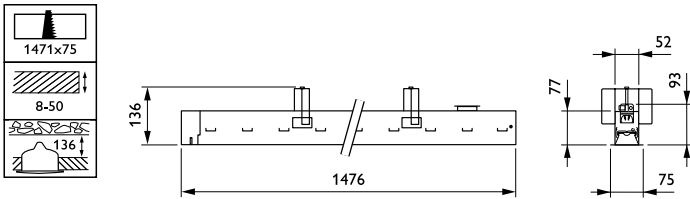

Zapuštěné svítidlo TrueLine

Rozměrové výkresy

TrueLine recessed RC515B, RC530B-RC534B