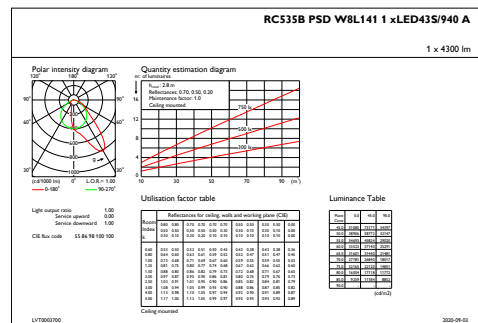

IFGU1_RC535BPSDW8L141xLED43S940A