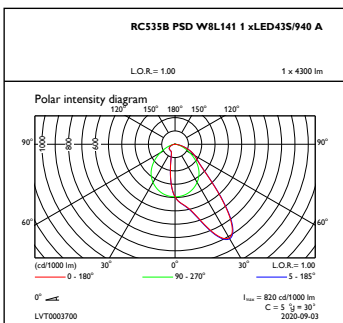

Fotometrické údaje

OFPC1_RC535BPSDW8L141xLED43S940A