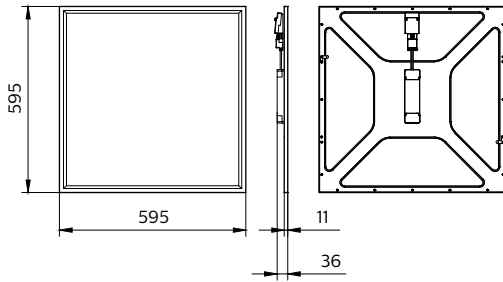

CoreLine Panel

Rozměrové výkresy

CoreLine Panel RC132V/RC133V