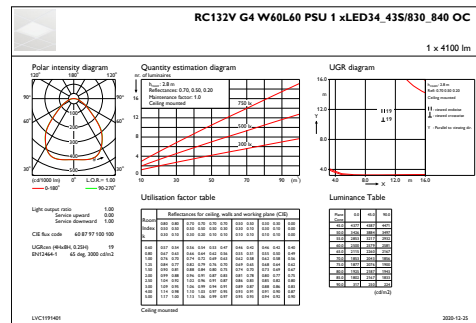

IFGU1_RC132VG4W60L60PSU1xLED34_43S830_840OC