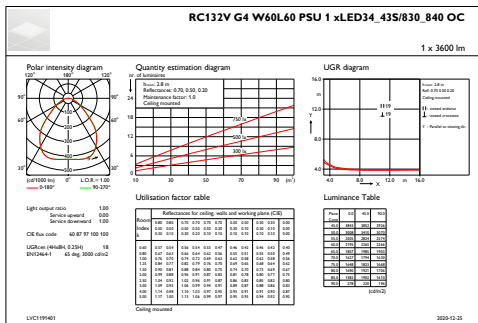

Controls and Dimming

Regulovatelné	Ne
---------------	----

Mechanical and Housing

Materiál pláště	Ocel
Materiál reflektoru	Akrylát
Materiál optiky	Polystyren
Materiál optického krytu/čoček	Polystyren
Materiál uchycení	-
Povrchová úprava optického krytu/čoček	Opálové provedení
Celková délka	595 mm
Celková šířka	595 mm
Celková výška	11 mm
Barva	WH
Rozměry (výška x šířka x hloubka)	11 x 595 x 595 mm (0.4 x 23.4 x 23.4 in)

Počáteční světelný tok (tok systému)	4300 lm
Tolerance světelného toku	+/-10%

Počáteční účinnost svítidla LED	125 lm/W
Počáteční korelační teplota chromatičnosti	3000 4000 K
Počáteční index barevného podání	>80
Původní chromatičnost	(0.39, 0.39) SDCM ≤3
Počáteční příkon	30 35 W
Tolerance spotřeby energie	+/-10%

CoreLine Panel

Rozměrové výkresy

CoreLine Panel RC132V/RC133V

Fotometrické údaje

OFPC1_RC132VG4W60L60PSU1xLED34_43S830_840OC

OFPC1_RC132VG4W60L60PSU1xLED34_43S830_840OC

IFGU1_RC132VG4W60L60PSU1xLED34_43S830_840OC

IFGU1_RC132VG4W60L60PSU1xLED34_43S830_840OC

Fotometrické údaje

IFGU1_RC132VG4W60L60PSU1xLED34_43S830_840OC

OFPC1_RC132VG4W60L60PSU1xLED34_43S830_840OC

OFPC1_RC132VG4W60L60PSU1xLED34_43S830_840OC

IFGU1_RC132VG4W60L60PSU1xLED34_43S830_840OC