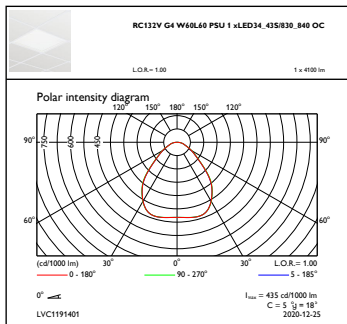

Controls and Dimming

Regulovatelné	Ne
---------------	----

Mechanical and Housing

Materiál pláště	Ocel
Materiál reflektoru	Akrylát
Materiál optiky	Polystyren
Materiál optického krytu/čoček	Polystyren
Materiál uchycení	-
Povrchová úprava optického krytu/čoček	Opálové provedení
Celková délka	595 mm
Celková šířka	595 mm
Celková výška	11 mm
Barva	WH
Rozměry (výška x šířka x hloubka)	11 x 595 x 595 mm (0.4 x 23.4 x 23.4 in)

Počáteční světelný tok (tok systému)	4300 lm
Tolerance světelného toku	+/-10%

Počáteční účinnost svítidla LED	125 lm/W
Počáteční korelační teplota chromatičnosti	3000 4000 K
Počáteční index barevného podání	>80
Původní chromatičnost	(0.39, 0.39) SDCM ≤3
Počáteční příkon	30 35 W
Tolerance spotřeby energie	+/-10%

Application Conditions

Rozsah okolní teploty	+10 až +40 °C
Účinnost při okolní teplotě Tq	25 °C
Maximální úroveň stmívání	Nerelevantní
Vhodné pro náhodné spínání	Není k dispozici

Product Data

Úplný kód výrobku	871869996742000
Objednávací název produktu	RC132V G4 LED36_43S/ 830_840PSUW60L60OCW3
EAN/UPC – výrobek	8718699967420
Objednávací kód	96742000
Číslování SAP – počet v balení	1
Číslování SAP – balení v krabici	1
Materiál SAP	910505100564
Celková hmotnost SAP (kus)	4,500 kg

CoreLine Panel

Rozměrové výkresy

CoreLine Panel RC132V/RC133V

Fotometrické údaje

OFPC1_RC132VG4W60L60PSU1xLED34_43S830_840OC

OFPC1_RC132VG4W60L60PSU1xLED34_43S830_840OC

IFGU1_RC132VG4W60L60PSU1xLED34_43S830_840OC