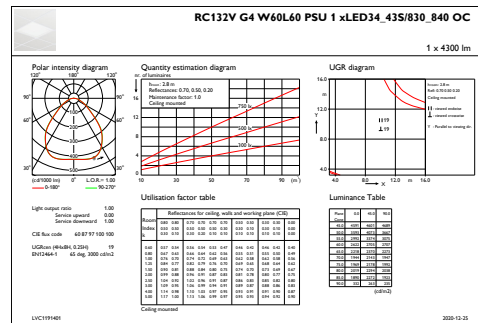

Controls and Dimming

Regulovatelné	Ne
---------------	----

Mechanical and Housing

Materiál pláště	Ocel
Materiál reflektoru	Akrylát
Materiál optiky	Polystyren
Materiál optického krytu/čoček	Polystyren
Materiál uchycení	-
Povrchová úprava optického krytu/čoček	Opálové provedení
Celková délka	595 mm
Celková šířka	595 mm
Celková výška	11 mm
Barva	WH
Rozměry (výška x šířka x hloubka)	11 x 595 x 595 mm (0.4 x 23.4 x 23.4 in)

Počáteční světelný tok (tok systému)	4300 lm
Tolerance světelného toku	+/-10%

Počáteční účinnost svítidla LED	125 lm/W
Počáteční korelační teplota chromatičnosti	3000 4000 K
Počáteční index barevného podání	>80
Původní chromatičnost	(0.39, 0.39) SDCM ≤3
Počáteční příkon	30 35 W
Tolerance spotřeby energie	+/-10%

CoreLine Panel

Rozměrové výkresy

CoreLine Panel RC132V/RC133V

Fotometrické údaje

OFPC1_RC132VG4W60L60PSU1xLED34_43S830_840OC

OFPC1_RC132VG4W60L60PSU1xLED34_43S830_840OC

IFGU1_RC132VG4W60L60PSU1xLED34_43S830_840OC

IFGU1_RC132VG4W60L60PSU1xLED34_43S830_840OC

Fotometrické údaje

IFGU1_RC132VG4W60L60PSU1xLED34_43S830_840OC

OFPC1_RC132VG4W60L60PSU1xLED34_43S830_840OC

OFPC1_RC132VG4W60L60PSU1xLED34_43S830_840OC

IFGU1_RC132VG4W60L60PSU1xLED34_43S830_840OC