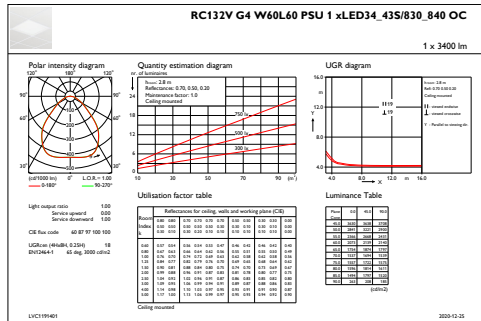

Controls and Dimming

Regulovatelné	Ne
---------------	----

Mechanical and Housing

Materiál pláště	Ocel
Materiál reflektoru	Akrylát
Materiál optiky	Polystyren
Materiál optického krytu/čoček	Polystyren
Materiál uchycení	-
Povrchová úprava optického krytu/čoček	Opálové provedení
Celková délka	595 mm
Celková šířka	595 mm
Celková výška	11 mm
Barva	WH
Rozměry (výška x šířka x hloubka)	11 x 595 x 595 mm (0.4 x 23.4 x 23.4 in)

Počáteční světelný tok (tok systému)	4300 lm
Tolerance světelného toku	+/-10%

Počáteční účinnost svítidla LED	125 lm/W
Počáteční korelační teplota chromatičnosti	3000 4000 K
Počáteční index barevného podání	>80
Původní chromatičnost	(0.39, 0.39) SDCM ≤3
Počáteční příkon	30 35 W
Tolerance spotřeby energie	+/-10%

CoreLine Panel

Rozměrové výkresy

CoreLine Panel RC132V/RC133V

Fotometrické údaje

OFPC1_RC132VG4W60L60PSU1xLED34_43S830_840OC

OFPC1_RC132VG4W60L60PSU1xLED34_43S830_840OC

IFGU1_RC132VG4W60L60PSU1xLED34_43S830_840OC

IFGU1_RC132VG4W60L60PSU1xLED34_43S830_840OC

Fotometrické údaje

IFGU1_RC132VG4W60L60PSU1xLED34_43S830_840OC

OFPC1_RC132VG4W60L60PSU1xLED34_43S830_840OC

OFPC1_RC132VG4W60L60PSU1xLED34_43S830_840OC

IFGU1_RC132VG4W60L60PSU1xLED34_43S830_840OC