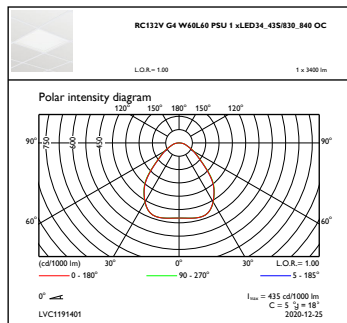

OFPC1_RC132VG4W60L60PSU1xLED34_43S830_840OC