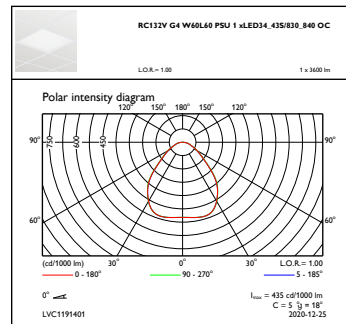

Controls and Dimming

Regulovatelné	Ne
---------------	----

Mechanical and Housing

Materiál pláště	Ocel
Materiál reflektoru	Akrylát
Materiál optiky	Polystyren
Materiál optického krytu/čoček	Polystyren
Materiál uchycení	-
Povrchová úprava optického krytu/čoček	Opálové provedení
Celková délka	595 mm
Celková šířka	595 mm
Celková výška	11 mm
Barva	WH
Rozměry (výška x šířka x hloubka)	11 x 595 x 595 mm (0.4 x 23.4 x 23.4 in)

CoreLine Panel

Rozměrové výkresy

CoreLine Panel RC132V/RC133V

Fotometrické údaje

OFPC1_RC132VG4W60L60PSU1xLED34_43S830_840OC

OFPC1_RC132VG4W60L60PSU1xLED34_43S830_840OC

IFGU1_RC132VG4W60L60PSU1xLED34_43S830_840OC