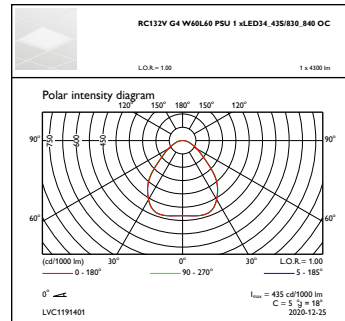

Fotometrické údaje

OFPC1_RC132VG4W60L60PSU1xLED34_43S830_840OC