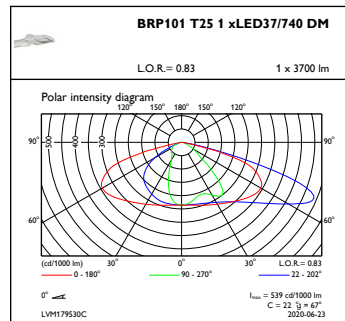

Controls and Dimming

Regulovatelné	Ne
---------------	----

Mechanical and Housing

Materiál pláště	Hliník litý pod tlakem
Materiál reflektoru	-
Materiál optiky	Polymethyl methacrylate
Materiál optického krytu/čoček	Tvrzené sklo
Materiál uchycení	Hliník
Montážní zařízení	42/60A [Universal for diameter 42-60 mm adjustable]
Tvar optického krytu/čoček	Flat
Povrchová úprava optického krytu/čoček	Čirá
Celková délka	333 mm
Celková šířka	197 mm
Celková výška	78 mm
Celkový průměr	360 mm
Účinná vystavená plocha	0,016478 m ²
Barva	GR
Rozměry (výška x šířka x hloubka)	78 x 197 x 333 mm (3.1 x 7.8 x 13.1 in)

Initial Performance (IEC Compliant)

Počáteční světelný tok (tok systému)	3054 lm
Tolerance světelného toku	+/-7%
Počáteční účinnost svítidla LED	103 lm/W
Počáteční korelační teplota chromatičnosti	4000 K
Počáteční index barevného podání	70
Původní chromatičnost	(0.41, 0.39) SDCM ≤5
Počáteční příkon	29.6 W
Tolerance spotřeby energie	+/-11%

Rozsah okolní teploty -40 až +35 °C

Účinnost při okolní teplotě Tq 25 °C

Maximální úroveň stmívání Nerelevantní

Product Data

Úplný kód výrobku	871869699815100
Objednací název produktu	BRP101 LED37/740 I DM
EAN/UPC – výrobek	8718696998151
Objednací kód	99815100
Číslování SAP – počet v balení	1
Číslování SAP – balení v krabici	1
Materiál SAP	910925865338
Celková hmotnost SAP (kus)	2,200 kg

Rozměrové výkresy

CoreLine Malaga LED BRP101/102

Fotometrické údaje

OFPL1_BRP101T251xLED37740DM

OFPC1_BRP101T251xLED37740DM

CoreLine Malaga LED