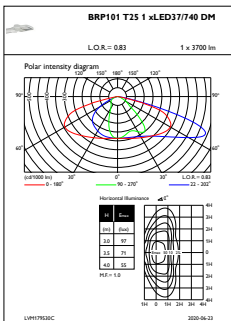

Initial Performance (IEC Compliant)

Počáteční světelný tok (tok systému)	3054 lm
Tolerance světelného toku	+/-7%
Počáteční účinnost svítidla LED	103 lm/W
Počáteční korelační teplota chromatičnosti	4000 K
Počáteční index barevného podání	70
Původní chromatičnost	(0.41, 0.39) SDCM ≤5
Počáteční příkon	29.6 W
Tolerance spotřeby energie	+/-11%

Rozměrové výkresy

CoreLine Malaga LED BRP101/102

Fotometrické údaje

OFPL1_BRP101T251xLED37740DM

OFPC1_BRP101T251xLED37740DM

CoreLine Malaga LED