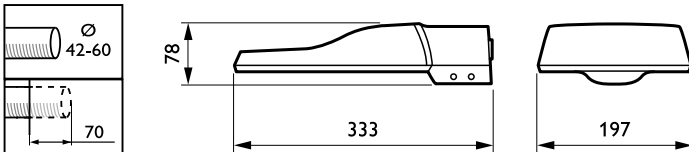

CoreLine Malaga LED

+/-2

Over Time Performance (IEC Compliant)

Závadovost ovládacího předřadníku při střední životnosti 100 000 h 10 %

Jmenovitý světelný tok při střední životnosti* 100 000 h L70

Application Conditions

Rozsah okolní teploty -40 až +35 °C

Účinnost při okolní teplotě Tq 25 °C

Maximální úroveň stmívání Nerelevantní

Product Data

Úplný kód výrobku	871869699815100
Objednací název produktu	BRP101 LED37/740 I DM
EAN/UPC – výrobek	8718696998151
Objednací kód	99815100
Číslování SAP – počet v balení	1
Číslování SAP – balení v krabici	1
Materiál SAP	910925865338
Celková hmotnost SAP (kus)	2,200 kg

Rozměrové výkresy