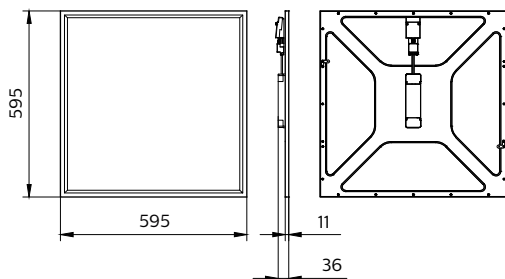

Approval and Application

IP kód	IP20/44 [Chráněno proti proniknutí prstů, proti proniknutí drátů, proti stříkající vodě]
Kód ochrany proti mechanickým nárazům	IK03 [0.3 J]

Initial Performance (IEC Compliant)

Počáteční světelný tok (tok systému)	4300 lm
Tolerance světelného toku	+/-10%
Počáteční účinnost svítidla LED	125 lm/W
Počáteční korelační teplota chromatičnosti	3000 4000 K
Počáteční index barevného podání	>80
Původní chromatičnost	(0.39, 0.39) SDCM ≤3
Počáteční příkon	30 35 W
Tolerance spotřeby energie	+/-10%

Over Time Performance (IEC Compliant)

Závadovost ovládacího předřadníku při střední životnosti 50 000 h	5 %
Pokles světelného toku při střední životnosti* 35 000 h	-
Jmenovitý světelný tok při střední životnosti* 50 000 h	L80
Jmenovitý světelný tok při střední životnosti* 75 000 h	-
Jmenovitý světelný tok při střední životnosti* 100 000 h	-

Application Conditions

Rozsah okolní teploty	+10 až +40 °C
Účinnost při okolní teplotě T_a	25 °C
Maximální úroveň stmívání	Nerelevantní
Vhodné pro náhodné spínání	Není k dispozici

Product Data

Úplný kód výrobku	871016336054600
Objednávací název produktu	RC132V G4LED34_43S/830_840 PSU W60L60 OC
EAN/UPC – výrobek	8710163360546
Objednávací kód	36054600
Číslování SAP – počet v balení	1
Číslování SAP – balení v krabici	1
Materiál SAP	911401879880
Celková hmotnost SAP (kus)	3,200 kg

Rozměrové výkresy

CoreLine Panel RC132V/RC133V