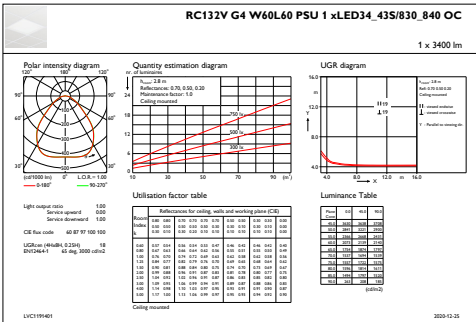

CoreLine Panel

Účinnost (min.)	0.9
-----------------	-----

Controls and Dimming

Regulovatelné	Ne
---------------	----

Mechanical and Housing

Materiál pláště	Ocel
Materiál reflektoru	Akrylát
Materiál optiky	Polystyren
Materiál optického krytu/čoček	Polystyren
Materiál uchycení	-
Povrchová úprava optického krytu/čoček	Opálové provedení
Celková délka	595 mm
Celková šířka	595 mm
Celková výška	11 mm
Barva	WH
Rozměry (výška x šířka x hloubka)	11 x 595 x 595 mm (0,4 x 23,4 x 23,4 in)

Počáteční světelný tok (tok systému)	4300 lm
Tolerance světelného toku	+/-10%
Počáteční účinnost svítidla LED	125 lm/W
Počáteční korelační teplota chromatičnosti	3000 4000 K
Počáteční index barevného podání	>80
Původní chromatičnost	(0.39, 0.39) SDCM ≤3
Počáteční příkon	30 35 W
Tolerance spotřeby energie	+/-10%

Rozměrové výkresy

CoreLine Panel RC132V/RC133V

Fotometrické údaje

OFPC1_RC132VG4W60L60PSU1xLED34_43S830_840OC

OFPC1_RC132VG4W60L60PSU1xLED34_43S830_840OC

IFGU1_RC132VG4W60L60PSU1xLED34_43S830_840OC

IFGU1_RC132VG4W60L60PSU1xLED34_43S830_840OC

IFGU1_RC132VG4W60L60PSU1xLED34_43S830_840OC

OFPC1_RC132VG4W60L60PSU1xLED34_43S830_840OC

Fotometrické údaje

OFPC1_RC132VG4W60L60PSU1xLED34_43S830_840OC

IFGU1_RC132VG4W60L60PSU1xLED34_43S830_840OC