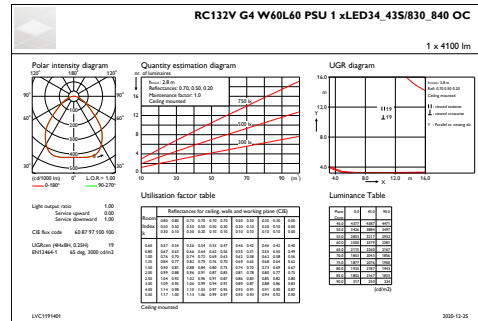

Fotometrické údaje

IFGU1_RC132VG4W60L60PSU1xLED34_43S830_840OC