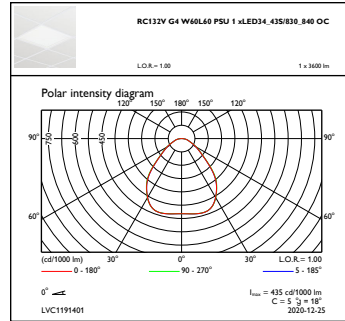

CoreLine Panel

Účinnost (min.)	0.9
-----------------	-----

Controls and Dimming

Regulovatelné	Ne
---------------	----

Mechanical and Housing

Materiál pláště	Ocel
Materiál reflektoru	Akrylát
Materiál optiky	Polystyren
Materiál optického krytu/čoček	Polystyren
Materiál uchycení	-
Povrchová úprava optického krytu/čoček	Opálové provedení
Celková délka	595 mm
Celková šířka	595 mm
Celková výška	11 mm
Barva	WH
Rozměry (výška x šířka x hloubka)	11 x 595 x 595 mm (0,4 x 23,4 x 23,4 in)

Počáteční světelný tok (tok systému)	4300 lm
Tolerance světelného toku	+/-10%
Počáteční účinnost svítidla LED	125 lm/W
Počáteční korelační teplota chromatičnosti	3000 4000 K
Počáteční index barevného podání	>80
Původní chromatičnost	(0.39, 0.39) SDCM ≤3
Počáteční příkon	30 35 W
Tolerance spotřeby energie	+/-10%

Rozměrové výkresy

CoreLine Panel RC132V/RC133V

Fotometrické údaje

OFPC1_RC132VG4W60L60PSU1xLED34_43S830_840OC

OFPC1_RC132VG4W60L60PSU1xLED34_43S830_840OC

IFGU1_RC132VG4W60L60PSU1xLED34_43S830_840OC

IFGU1_RC132VG4W60L60PSU1xLED34_43S830_840OC