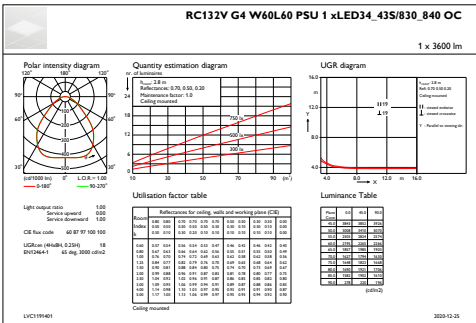

CoreLine Panel

Účinnost (min.)	0.9
-----------------	-----

Controls and Dimming

Regulovatelné	Ne
---------------	----

Mechanical and Housing

Materiál pláště	Ocel
Materiál reflektoru	Akrylát
Materiál optiky	Polystyren
Materiál optického krytu/čoček	Polystyren
Materiál uchycení	-
Povrchová úprava optického krytu/čoček	Opálové provedení
Celková délka	595 mm
Celková šířka	595 mm
Celková výška	11 mm
Barva	WH
Rozměry (výška x šířka x hloubka)	11 x 595 x 595 mm (0,4 x 23,4 x 23,4 in)

Rozměrové výkresy

CoreLine Panel RC132V/RC133V

Fotometrické údaje

OFPC1_RC132VG4W60L60PSU1xLED34_43S830_840OC

OFPC1_RC132VG4W60L60PSU1xLED34_43S830_840OC

IFGU1_RC132VG4W60L60PSU1xLED34_43S830_840OC

IFGU1_RC132VG4W60L60PSU1xLED34_43S830_840OC

IFGU1_RC132VG4W60L60PSU1xLED34_43S830_840OC

OFPC1_RC132VG4W60L60PSU1xLED34_43S830_840OC

Fotometrické údaje

OFPC1_RC132VG4W60L60PSU1xLED34_43S830_840OC

IFGU1_RC132VG4W60L60PSU1xLED34_43S830_840OC