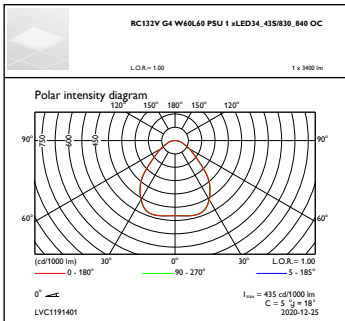

Fotometrické údaje

OFPC1_RC132VG4W60L60PSU1xLED34_43S830_840OC