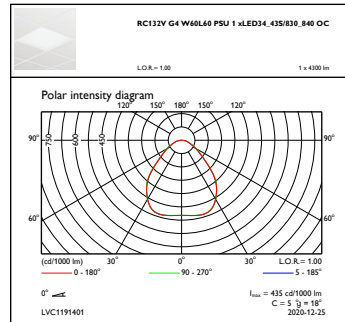

CoreLine Panel

Účinnost (min.)	0.9
-----------------	-----

Controls and Dimming

Regulovatelné	Ne
---------------	----

Mechanical and Housing

Materiál pláště	Ocel
Materiál reflektoru	Akrylát
Materiál optiky	Polystyren
Materiál optického krytu/čoček	Polystyren
Materiál uchycení	-
Povrchová úprava optického krytu/čoček	Opálové provedení
Celková délka	595 mm
Celková šířka	595 mm
Celková výška	11 mm
Barva	WH
Rozměry (výška x šířka x hloubka)	11 x 595 x 595 mm (0,4 x 23,4 x 23,4 in)

Počáteční světelný tok (tok systému)	4300 lm
Tolerance světelného toku	+/-10%
Počáteční účinnost svítidla LED	125 lm/W
Počáteční korelační teplota chromatičnosti	3000 4000 K
Počáteční index barevného podání	>80
Původní chromatičnost	(0.39, 0.39) SDCM ≤3
Počáteční příkon	30 35 W
Tolerance spotřeby energie	+/-10%

Rozměrové výkresy

CoreLine Panel RC132V/RC133V

Fotometrické údaje

OFPC1_RC132VG4W60L60PSU1xLED34_43S830_840OC

OFPC1_RC132VG4W60L60PSU1xLED34_43S830_840OC

IFGU1_RC132VG4W60L60PSU1xLED34_43S830_840OC

IFGU1_RC132VG4W60L60PSU1xLED34_43S830_840OC