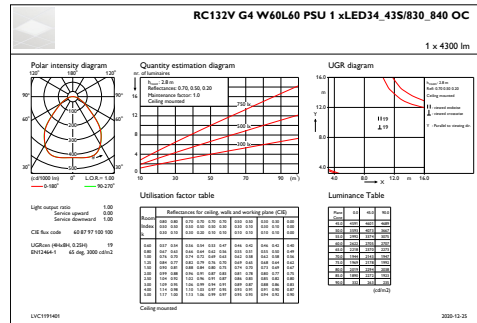

CoreLine Panel

Účinnost (min.)	0.9
-----------------	-----

Controls and Dimming

Regulovatelné	Ne
---------------	----

Mechanical and Housing

Materiál pláště	Ocel
Materiál reflektoru	Akrylát
Materiál optiky	Polystyren
Materiál optického krytu/čoček	Polystyren
Materiál uchycení	-
Povrchová úprava optického krytu/čoček	Opálové provedení
Celková délka	595 mm
Celková šířka	595 mm
Celková výška	11 mm
Barva	WH
Rozměry (výška x šířka x hloubka)	11 x 595 x 595 mm (0,4 x 23,4 x 23,4 in)

Počáteční světelný tok (tok systému)	4300 lm
Tolerance světelného toku	+/-10%
Počáteční účinnost svítidla LED	125 lm/W
Počáteční korelační teplota chromatičnosti	3000 4000 K
Počáteční index barevného podání	>80
Původní chromatičnost	(0.39, 0.39) SDCM ≤3
Počáteční příkon	30 35 W
Tolerance spotřeby energie	+/-10%

Rozměrové výkresy

CoreLine Panel RC132V/RC133V

Fotometrické údaje

OFPC1_RC132VG4W60L60PSU1xLED34_43S830_840OC

OFPC1_RC132VG4W60L60PSU1xLED34_43S830_840OC

IFGU1_RC132VG4W60L60PSU1xLED34_43S830_840OC

IFGU1_RC132VG4W60L60PSU1xLED34_43S830_840OC

IFGU1_RC132VG4W60L60PSU1xLED34_43S830_840OC

OFPC1_RC132VG4W60L60PSU1xLED34_43S830_840OC

Fotometrické údaje

OFPC1_RC132VG4W60L60PSU1xLED34_43S830_840OC

IFGU1_RC132VG4W60L60PSU1xLED34_43S830_840OC