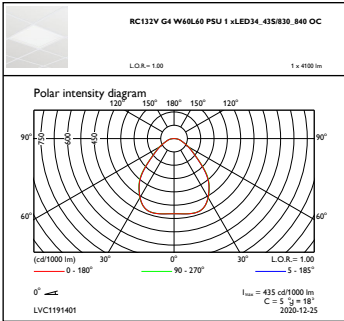

CoreLine Panel

Účinnost (min.)	0.9
-----------------	-----

Controls and Dimming

Regulovatelné	Ne
---------------	----

Mechanical and Housing

Materiál pláště	Ocel
Materiál reflektoru	Akrylát
Materiál optiky	Polystyren
Materiál optického krytu/čoček	Polystyren
Materiál uchycení	-
Povrchová úprava optického krytu/čoček	Opálové provedení
Celková délka	595 mm
Celková šířka	595 mm
Celková výška	11 mm
Barva	WH
Rozměry (výška x šířka x hloubka)	11 x 595 x 595 mm (0,4 x 23,4 x 23,4 in)

Počáteční světelný tok (tok systému)	4300 lm
Tolerance světelného toku	+/-10%
Počáteční účinnost svítidla LED	125 lm/W
Počáteční korelační teplota chromatičnosti	3000 4000 K
Počáteční index barevného podání	>80
Původní chromatičnost	(0.39, 0.39) SDCM ≤3
Počáteční příkon	30 35 W
Tolerance spotřeby energie	+/-10%

Application Conditions

Rozsah okolní teploty	+10 až +40 °C
Účinnost při okolní teplotě T _a	25 °C
Maximální úroveň stmívání	Nerelevantní
Vhodné pro náhodné spínání	Není k dispozici

Product Data

Úplný kód výrobku	871016336054600
Objednávací název produktu	RC132V G4LED34_43S/830_840 PSU W60L60 OC
EAN/UPC – výrobek	8710163360546
Objednávací kód	36054600
Číslování SAP – počet v balení	1
Číslování SAP – balení v krabici	1
Materiál SAP	911401879880
Celková hmotnost SAP (kus)	3,200 kg

Rozměrové výkresy

CoreLine Panel RC132V/RC133V

Fotometrické údaje

OFPC1_RC132VG4W60L60PSU1xLED34_43S830_840OC

OFPC1_RC132VG4W60L60PSU1xLED34_43S830_840OC

IFGU1_RC132VG4W60L60PSU1xLED34_43S830_840OC

IFGU1_RC132VG4W60L60PSU1xLED34_43S830_840OC