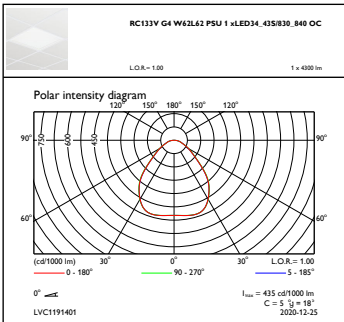

CoreLine Panel

Účinnost (min.)	0.9
-----------------	-----

Controls and Dimming

Regulovatelné	Ne
---------------	----

Mechanical and Housing

Materiál pláště	Ocel
Materiál reflektoru	Akrylát
Materiál optiky	Polystyren
Materiál optického krytu/čoček	Polystyren
Materiál uchycení	-
Povrchová úprava optického krytu/čoček	Opálové provedení
Celková délka	622 mm
Celková šířka	622 mm
Celková výška	11 mm
Barva	WH
Rozměry (výška x šířka x hloubka)	11 x 622 x 622 mm (0.4 x 24.5 x 24.5 in)

Počáteční světelný tok (tok systému)	4300 lm
Tolerance světelného toku	+/-10%
Počáteční účinnost svítidla LED	125 lm/W
Počáteční korelační teplota chromatičnosti	3000 4000 K
Počáteční index barevného podání	>80
Původní chromatičnost	(0.39, 0.39) SDCM ≤3
Počáteční příkon	30 35 W
Tolerance spotřeby energie	+/-10%

Rozměrové výkresy

CoreLine Panel RC132V/RC133V

Fotometrické údaje

OFFPC1_RC133VG4W62L62PSU1xLED34_43S830_840OC

IFGU1_RC133VG4W62L62PSU1xLED34_43S830_840OC

OFFPC1_RC133VG4W62L62PSU1xLED34_43S830_840OC

IFGU1_RC133VG4W62L62PSU1xLED34_43S830_840OC