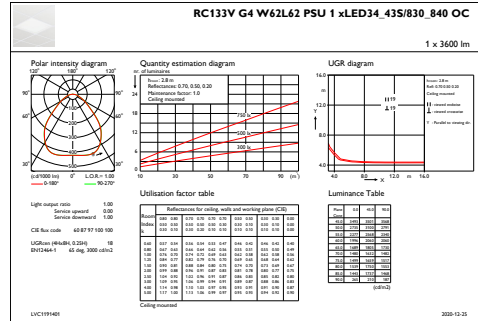

CoreLine Panel

Účinnost (min.)	0.9
-----------------	-----

Controls and Dimming

Regulovatelné	Ne
---------------	----

Mechanical and Housing

Materiál pláště	Ocel
Materiál reflektoru	Akrylát
Materiál optiky	Polystyren
Materiál optického krytu/čoček	Polystyren
Materiál uchycení	-
Povrchová úprava optického krytu/čoček	Opálové provedení
Celková délka	622 mm
Celková šířka	622 mm
Celková výška	11 mm
Barva	WH
Rozměry (výška x šířka x hloubka)	11 x 622 x 622 mm (0.4 x 24.5 x 24.5 in)

Rozměrové výkresy

CoreLine Panel RC132V/RC133V

Fotometrické údaje

OFFPC1_RC133VG4W62L62PSU1xLED34_43S830_840OC

IFGU1_RC133VG4W62L62PSU1xLED34_43S830_840OC

OFFPC1_RC133VG4W62L62PSU1xLED34_43S830_840OC

IFGU1_RC133VG4W62L62PSU1xLED34_43S830_840OC