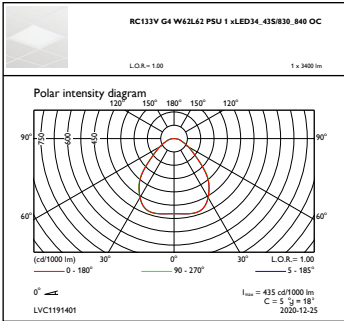

Fotometrické údaje

OFFPC1_RC133VG4W62L62PSU1xLED34_43S830_840OC