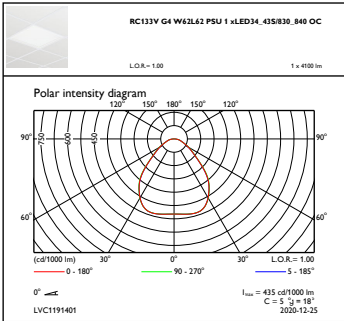

CoreLine Panel

Účinnost (min.)	0.9
-----------------	-----

Controls and Dimming

Regulovatelné	Ne
---------------	----

Mechanical and Housing

Materiál pláště	Ocel
Materiál reflektoru	Akrylát
Materiál optiky	Polystyren
Materiál optického krytu/čoček	Polystyren
Materiál uchycení	-
Povrchová úprava optického krytu/čoček	Opálové provedení
Celková délka	622 mm
Celková šířka	622 mm
Celková výška	11 mm
Barva	WH
Rozměry (výška x šířka x hloubka)	11 x 622 x 622 mm (0.4 x 24.5 x 24.5 in)

Počáteční světelný tok (tok systému)	4300 lm
Tolerance světelného toku	+/-10%
Počáteční účinnost svítidla LED	125 lm/W
Počáteční korelační teplota chromatičnosti	3000 4000 K
Počáteční index barevného podání	>80
Původní chromatičnost	(0.39, 0.39) SDCM ≤3
Počáteční příkon	30 35 W
Tolerance spotřeby energie	+/-10%

Rozměrové výkresy

CoreLine Panel RC132V/RC133V

Fotometrické údaje

OFFPC1_RC133VG4W62L62PSU1xLED34_43S830_840OC

IFGU1_RC133VG4W62L62PSU1xLED34_43S830_840OC

OFFPC1_RC133VG4W62L62PSU1xLED34_43S830_840OC

IFGU1_RC133VG4W62L62PSU1xLED34_43S830_840OC