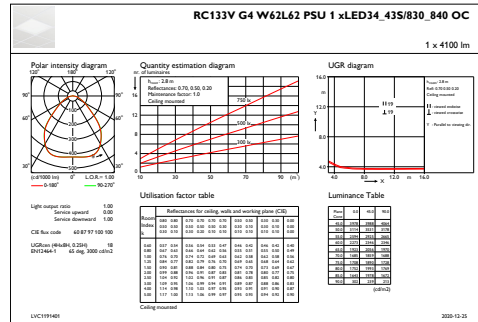

IFGU1_RC133VG4W62L62PSU1xLED34_43S830_840OC