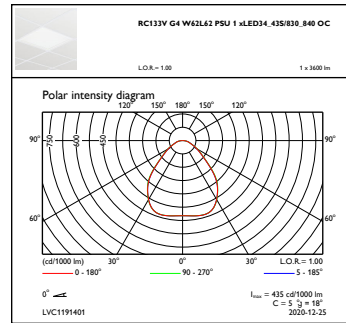

Fotometrické údaje

OFPC1_RC133VG4W62L62PSU1xLED34_435830_840OC