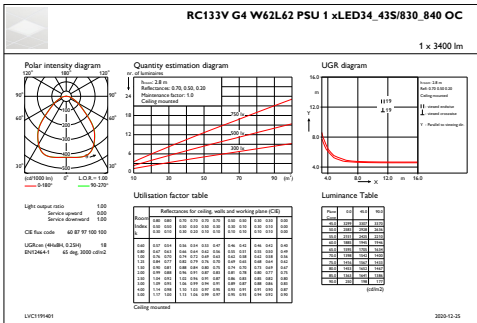

Fotometrické údaje

IFGU1_RC133VG4W62L62PSU1xLED34_435830_840OC