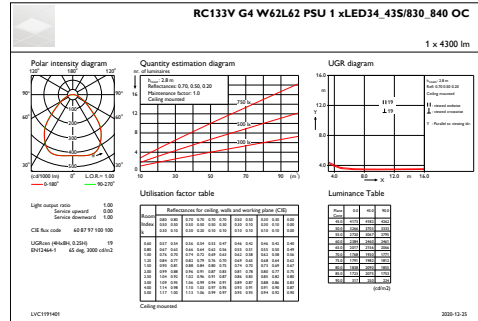

CoreLine Panel

Účinnost (min.)	0.9
-----------------	-----

Controls and Dimming

Regulovatelné	Ne
---------------	----

Mechanical and Housing

Materiál pláště	Ocel
Materiál reflektoru	Akrylát
Materiál optiky	Polystyren
Materiál optického krytu/čoček	Polystyren
Materiál uchycení	-
Povrchová úprava optického krytu/čoček	Opálové provedení
Celková délka	622 mm
Celková šířka	622 mm
Celková výška	11 mm
Barva	WH
Rozměry (výška x šířka x hloubka)	11 x 622 x 622 mm (0.4 x 24.5 x 24.5 in)

Rozměrové výkresy

CoreLine Panel RC132V/RC133V

Fotometrické údaje

OFFPC1_RC133VG4W62L62PSU1xLED34_43S830_840OC

IFGU1_RC133VG4W62L62PSU1xLED34_43S830_840OC

OFFPC1_RC133VG4W62L62PSU1xLED34_43S830_840OC

IFGU1_RC133VG4W62L62PSU1xLED34_43S830_840OC