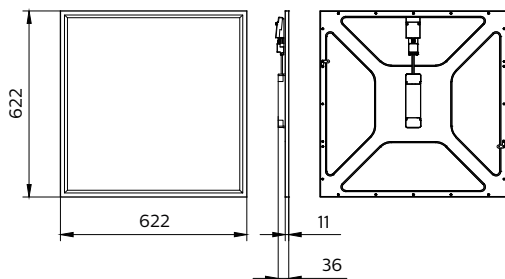

Approval and Application

IP kód	IP20/44 [Chráněno proti proniknutí prstů, proti proniknutí drátů, proti stříkající vodě]
Kód ochrany proti mechanickým nárazům	IK03 [0.3 J]

Initial Performance (IEC Compliant)

Počáteční světelný tok (tok systému)	4300 lm
Tolerance světelného toku	+/-10%
Počáteční účinnost svítidla LED	125 lm/W
Počáteční korelační teplota chromatičnosti	3000 4000 K
Počáteční index barevného podání	>80
Původní chromatičnost	(0.39, 0.39) SDCM ≤3
Počáteční příkon	30 35 W
Tolerance spotřeby energie	+/-10%

Over Time Performance (IEC Compliant)

Závadovost ovládacího předřadníku při střední životnosti 50 000 h	5 %
Pokles světelného toku při střední životnosti* 35 000 h	-
Jmenovitý světelný tok při střední životnosti* 50 000 h	L80
Jmenovitý světelný tok při střední životnosti* 75 000 h	-
Jmenovitý světelný tok při střední životnosti* 100 000 h	-

Application Conditions

Rozsah okolní teploty	+10 až +40 °C
Účinnost při okolní teplotě T_a	25 °C
Maximální úroveň stmívání	Nerelevantní
Vhodné pro náhodné spínání	Není k dispozici

Product Data

Úplný kód výrobku	871016336055300
Objednávací název produktu	RC133V G4LED34_43S/830_840 PSU W62L62 OC
EAN/UPC – výrobek	8710163360553
Objednávací kód	36055300
Číslování SAP – počet v balení	1
Číslování SAP – balení v krabici	1
Materiál SAP	911401879980
Celková hmotnost SAP (kus)	3,300 kg

Rozměrové výkresy

CoreLine Panel RC132V/RC133V