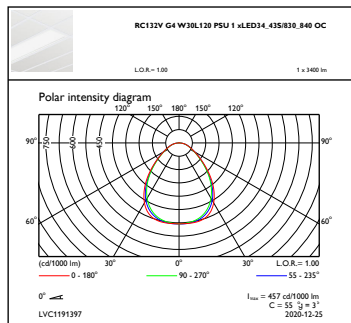

## Rozměrové výkresy

CoreLine Panel RC132V/RC133V

Fotometrické údaje

IFGU1\_RC132VG4W30L120PSU1xLED34\_43S830\_840OC

OFPC1\_RC132VG4W30L120PSU1xLED34\_43S830\_840OC

OFPC1\_RC132VG4W30L120PSU1xLED34\_43S830\_840OC