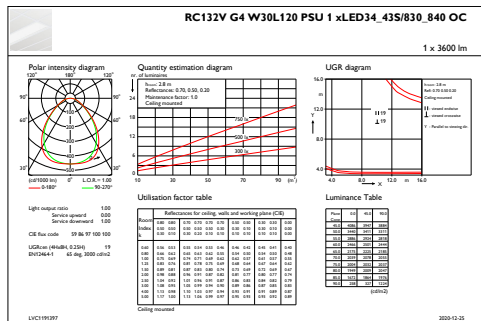

## Rozměrové výkresy

CoreLine Panel RC132V/RC133V

Fotometrické údaje

IFGU1\_RC132VG4W30L120PSU1xLED34\_43S830\_840OC

OFPC1\_RC132VG4W30L120PSU1xLED34\_43S830\_840OC

OFPC1\_RC132VG4W30L120PSU1xLED34\_43S830\_840OC

IFGU1\_RC132VG4W30L120PSU1xLED34\_43S830\_840OC

OFPC1\_RC132VG4W30L120PSU1xLED34\_43S830\_840OC

OFPC1\_RC132VG4W30L120PSU1xLED34\_43S830\_840OC

Fotometrické údaje

IFGU1\_RC132VG4W30L120PSU1xLED34\_43S830\_840OC