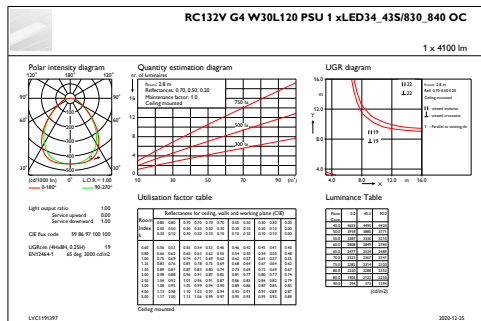

## Rozměrové výkresy

CoreLine Panel RC132V/RC133V

Fotometrické údaje

IFGU1\_RC132VG4W30L120PSU1xLED34\_43S830\_840OC

OFPC1\_RC132VG4W30L120PSU1xLED34\_43S830\_840OC

OFPC1\_RC132VG4W30L120PSU1xLED34\_43S830\_840OC