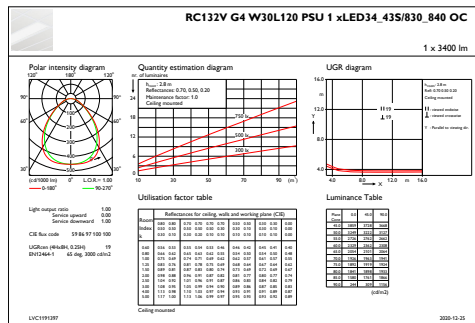

## Rozměrové výkresy

CoreLine Panel RC132V/RC133V

Fotometrické údaje

IFGU1\_RC132VG4W30L120PSU1xLED34\_43S830\_840OC

OFPC1\_RC132VG4W30L120PSU1xLED34\_43S830\_840OC

OFPC1\_RC132VG4W30L120PSU1xLED34\_43S830\_840OC

IFGU1\_RC132VG4W30L120PSU1xLED34\_43S830\_840OC

OFPC1\_RC132VG4W30L120PSU1xLED34\_43S830\_840OC

OFPC1\_RC132VG4W30L120PSU1xLED34\_43S830\_840OC

Fotometrické údaje

IFGU1\_RC132VG4W30L120PSU1xLED34\_43S830\_840OC