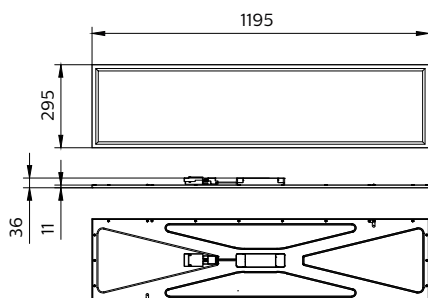

Approval and Application

IP kód	IP20/44 [Chráněno proti proniknutí prstů, proti proniknutí drátů, proti stříkající vodě]
Kód ochrany proti mechanickým nárazům	IK03 [0.3 J]

Initial Performance (IEC Compliant)

Počáteční světelný tok (tok systému)	4300 lm
Tolerance světelného toku	+/-10%
Počáteční účinnost svítidla LED	125 lm/W
Počáteční korelační teplota chromatičnosti	3000 4000 K
Počáteční index barevného podání	>80
Původní chromatičnost	(0.39, 0.39) SDCM ≤3
Počáteční příkon	30 35 W
Tolerance spotřeby energie	+/-10%

Over Time Performance (IEC Compliant)

Závadovost ovládacího předřadníku při střední životnosti 50 000 h	5 %
Pokles světelného toku při střední životnosti*	-
35 000 h	
Jmenovitý světelný tok při střední životnosti*	L80
50 000 h	
Jmenovitý světelný tok při střední životnosti*	-
75 000 h	
Jmenovitý světelný tok při střední životnosti*	-
100 000 h	

Application Conditions

Rozsah okolní teploty	+10 až +40 °C
Účinnost při okolní teplotě T_a	25 °C
Maximální úroveň stmívání	Nerelevantní
Vhodné pro náhodné spínání	Není k dispozici

Product Data

Úplný kód výrobku	871016336056000
Objednávací název produktu	RC132V G4LED34_43S/830_840 PSUW30L120 OC
EAN/UPC – výrobek	8710163360560
Objednávací kód	36056000
Číslování SAP – počet v balení	1
Číslování SAP – balení v krabici	1
Materiál SAP	911401880080
Celková hmotnost SAP (kus)	3,200 kg

Rozměrové výkresy

CoreLine Panel RC132V/RC133V