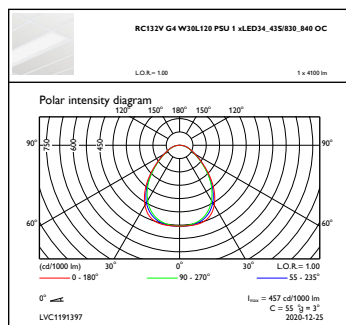

OFPC1_RC132VG4W30L120PSU1xLED34_43S830_840OC