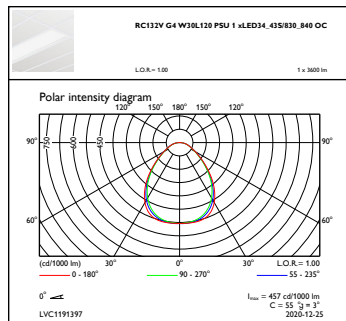

## Mechanical and Housing

Materiál pláště	Ocel
Materiál reflektoru	Akrylát
Materiál optiky	Polystyren
Materiál optického krytu/čoček	Polystyren
Materiál uchycení	-
Povrchová úprava optického krytu/čoček	Opálové provedení
Celková délka	1195 mm
Celková šířka	295 mm
Celková výška	11 mm
Barva	WH
Rozměry (výška x šířka x hloubka)	11 x 295 x 1195 mm (0.4 x 11.6 x 47 in)

## Rozměrové výkresy

CoreLine Panel RC132V/RC133V

Fotometrické údaje

IFGU1\_RC132VG4W30L120PSU1xLED34\_43S830\_840OC

OFPC1\_RC132VG4W30L120PSU1xLED34\_43S830\_840OC

OFPC1\_RC132VG4W30L120PSU1xLED34\_43S830\_840OC