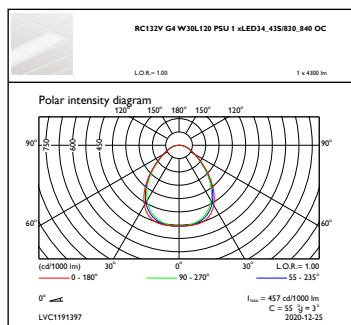

OFPC1_RC132VG4W30L120PSU1xLED34_43S830_840OC