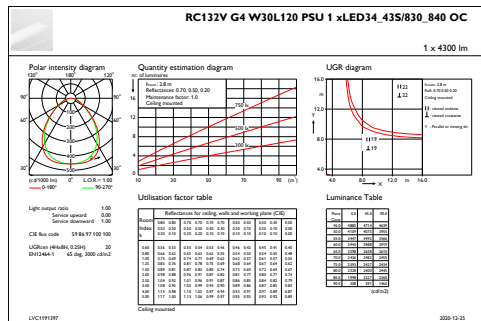

## Rozměrové výkresy

CoreLine Panel RC132V/RC133V

Fotometrické údaje

IFGU1\_RC132VG4W30L120PSU1xLED34\_43S830\_840OC

OFPC1\_RC132VG4W30L120PSU1xLED34\_43S830\_840OC

OFPC1\_RC132VG4W30L120PSU1xLED34\_43S830\_840OC

IFGU1\_RC132VG4W30L120PSU1xLED34\_43S830\_840OC

OFPC1\_RC132VG4W30L120PSU1xLED34\_43S830\_840OC

OFPC1\_RC132VG4W30L120PSU1xLED34\_43S830\_840OC

Fotometrické údaje

IFGU1\_RC132VG4W30L120PSU1xLED34\_43S830\_840OC