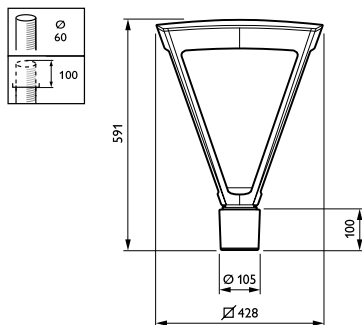

Light Technical

Poměr výkonu světelného toku směrem vzhůru	0,03
Standardní úhel sklonu v případě montáže na vršek sloupku	-
Standardní úhel sklonu při montáži s bočním vstupem	-

Operating and Electrical

Vstupní napětí	220-240 V
Vstupní frekvence	50 až 60 Hz
Náběhový proud	21 A
Doba náběhu	0,225 ms
Účinník (min.)	0.97

Controls and Dimming

Regulovatelné	Ano
---------------	-----

Mechanical and Housing

Materiál pláště	Hliník
Materiál reflektoru	-
Materiál optiky	Polymethyl methacrylate
Materiál optického krytu/čoček	Sklo
Materiál uchycení	Hliník
Montážní zařízení	60P [Horní montáž pro průměr 60 mm]
Tvar optického krytu/čoček	Flat
Povrchová úprava optického krytu/čoček	Čírá
Celková délka	428 mm
Celková šířka	428 mm
Celková výška	586 mm
Účinná vystavená plocha	0,15 m ²
Barva	BK
Rozměry (výška x šířka x hloubka)	586 x 428 x 428 mm (23.1 x 16.9 x 16.9 in)

Materiál SAP	912300023852
Celková hmotnost SAP (kus)	10,000 kg

Rozměrové výkresy

ClassicStreet BDP/BPP/BSP/BVP794

Fotometrické údaje

OFPL1_BDP794FGT251xLED42-4S740DS50MK-WH

OFPC1_BDP794FGT251xLED42-4S740DS50MK-WH