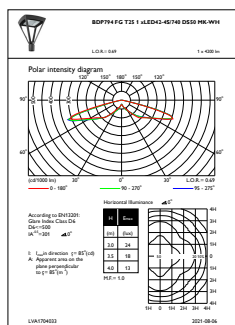

Vstupní napětí	220-240 V
Vstupní frekvence	50 až 60 Hz
Náběhový proud	21 A
Doba náběhu	0,225 ms
Účinník (min.)	0.97

Controls and Dimming

Regulovatelné	Ano
---------------	-----

Mechanical and Housing

Materiál pláště	Hliník
Materiál reflektoru	-
Materiál optiky	Polymethyl methacrylate
Materiál optického krytu/čoček	Sklo
Materiál uchycení	Hliník
Montážní zařízení	60P [Horní montáž pro průměr 60 mm]
Tvar optického krytu/čoček	Flat
Povrchová úprava optického krytu/čoček	Čírá
Celková délka	428 mm
Celková šířka	428 mm
Celková výška	586 mm
Účinná vystavená plocha	0,15 m ²
Barva	BK
Rozměry (výška x šířka x hloubka)	586 x 428 x 428 mm (23.1 x 16.9 x 16.9 in)

Materiál SAP	912300023852
Celková hmotnost SAP (kus)	10,000 kg

Rozměrové výkresy

ClassicStreet BDP/BPP/BSP/BVP794

Fotometrické údaje

OFPL1_BDP794FGT251xLED42-4S740DS50MK-WH

OFPC1_BDP794FGT251xLED42-4S740DS50MK-WH