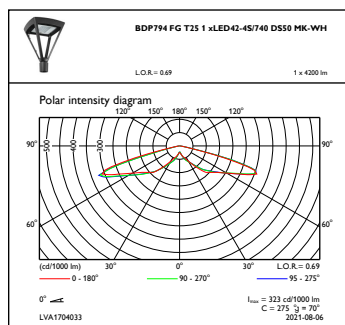

Vstupní napětí	220-240 V
Vstupní frekvence	50 až 60 Hz
Náběhový proud	21 A
Doba náběhu	0,225 ms
Účinník (min.)	0.97

Controls and Dimming

Regulovatelné	Ano
---------------	-----

Mechanical and Housing

Materiál pláště	Hliník
Materiál reflektoru	-
Materiál optiky	Polymethyl methacrylate
Materiál optického krytu/čoček	Sklo
Materiál uchycení	Hliník
Montážní zařízení	60P [Horní montáž pro průměr 60 mm]
Tvar optického krytu/čoček	Flat
Povrchová úprava optického krytu/čoček	Čírá
Celková délka	428 mm
Celková šířka	428 mm
Celková výška	586 mm
Účinná vystavená plocha	0,15 m ²
Barva	BK
Rozměry (výška x šířka x hloubka)	586 x 428 x 428 mm (23.1 x 16.9 x 16.9 in)

Materiál SAP	912300023852
Celková hmotnost SAP (kus)	10,000 kg

Rozměrové výkresy

ClassicStreet BDP/BPP/BSP/BVP794

Fotometrické údaje

OFPL1_BDP794FGT251xLED42-4S740DS50MK-WH

OFPC1_BDP794FGT251xLED42-4S740DS50MK-WH