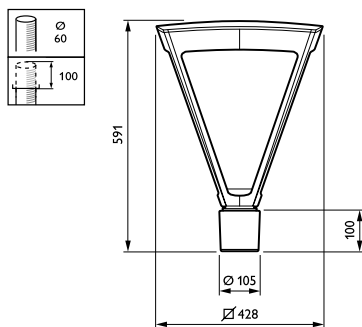

Light Technical

Poměr výkonu světelného toku směrem vzhůru	0,03
Standardní úhel sklonu v případě montáže na vršek sloupku	-
Standardní úhel sklonu při montáži s bočním vstupem	-

Operating and Electrical

Controls and Dimming

Regulovatelné	Ne
---------------	----

Mechanical and Housing

Materiál pláště	Hliník
Materiál reflektoru	-
Materiál optiky	Polymethyl methacrylate
Materiál optického krytu/čoček	Sklo
Materiál uchycení	Hliník
Montážní zařízení	60P [Horní montáž pro průměr 60 mm]
Tvar optického krytu/čoček	Flat
Povrchová úprava optického krytu/čoček	Čirá
Celková délka	428 mm
Celková šířka	428 mm
Celková výška	586 mm
Účinná vystavená plocha	0,15 m²
Barva	BK
Rozměry (výška x šířka x hloubka)	586 x 428 x 428 mm (23.1 x 16.9 x 16.9 in)

Rozměrové výkresy

ClassicStreet BDP/BPP/BSP/BVP794

Fotometrické údaje

OFPL1_BDP794FGT251xLED53-4S740DW10MK-WH

OFPC1_BDP794FGT251xLED53-4S740DW10MK-WH