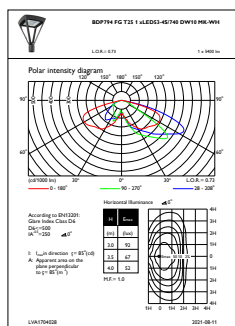

Initial Performance (IEC Compliant)

Počáteční světelný tok (tok systému)	3796 lm
Tolerance světelného toku	+/-7%
Počáteční účinnost svítidla LED	119 lm/W
Počáteční korelační teplota chromatičnosti	4000 K
Počáteční index barevného podání	70
Původní chromatičnost	(0.380, 0.380) SDCM <5
Počáteční příkon	32 W
Tolerance spotřeby energie	+/-11%
	+/-2

Rozměrové výkresy

ClassicStreet BDP/BPP/BSP/BVP794

Fotometrické údaje

OFPL1_BDP794FGT251xLED53-4S740DW10MK-WH

OFPC1_BDP794FGT251xLED53-4S740DW10MK-WH