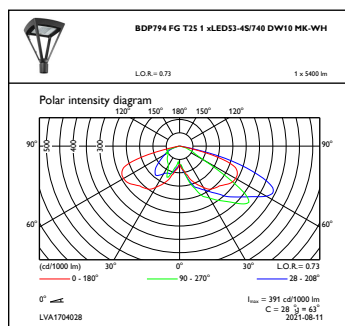

Rozměrové výkresy

ClassicStreet BDP/BPP/BSP/BVP794

Fotometrické údaje

OFPL1_BDP794FGT251xLED53-4S740DW10MK-WH

OFPC1_BDP794FGT251xLED53-4S740DW10MK-WH