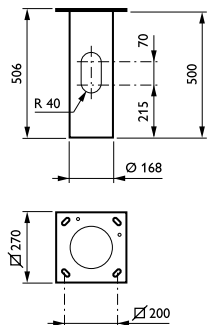

Údaje o produktu

General Information	
Materiál	Steel
Barva příslušenství	Dark gray
Kód produktové řady	ZCB500 [OPTISPACE BOLLARD ACC.]

Mechanical and Housing	
Materiál uchycení	Ocel
Celková délka	270 mm
Celková šířka	270 mm
Celková výška	506 mm
Celkový průměr	168,3 mm
Rozměry (výška x šířka x hloubka)	506 x 270 x 270 mm (19.9 x 10.6 x 10.6 in)

Product Data	
Úplný kód výrobku	871869948144500
Objednávací název produktu	ZCB500 TUBE L500
EAN/UPC – výrobek	8718699481445
Objednávací kód	48144500
Číslování SAP – počet v balení	1
Číslování SAP – balení v krabici	1
Materiál SAP	912300024104
Celková hmotnost SAP (kus)	9,785 kg

Rozměrové výkresy

OptiSpace bollard acc. ZCB500