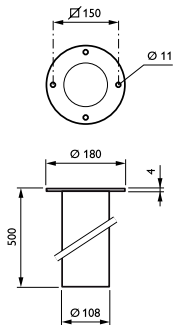

| Operating and Electrical | |
|--------------------------|------|
| Vstupní napětí | - V |
| Vstupní frekvence | - Hz |

| Mechanical and Housing | |
|-----------------------------------|---|
| Celková délka | 500 mm |
| Celková výška | 500 mm |
| Celkový průměr | 100 mm |
| Rozměry (výška x šířka x hloubka) | 500 x NaN x 500 mm (19.7 x NaN x 19.7 in) |

| Approval and Application | |
|---------------------------------------|-------------------------------|
| IP kód | - |
| Kód ochrany proti mechanickým nárazům | IK10 [20 J vandal-resistant] |

| Product Data | |
|----------------------------------|-----------------|
| Úplný kód výrobku | 871869938379400 |
| Objednací název produktu | ZCP150 ANB L500 |
| EAN/UPC – výrobek | 8718699383794 |
| Objednací kód | 38379400 |
| Číslování SAP – počet v balení | 1 |
| Číslování SAP – balení v krabici | 1 |
| Materiál SAP | 912401483113 |
| Celková hmotnost SAP (kus) | 3,700 kg |

Coreline Bollard

Rozměrové výkresy

ZCP150 ANB L500