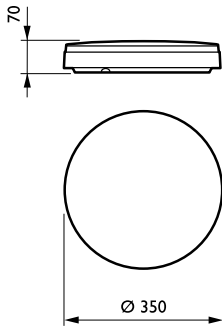

CoreLine Wall-mounted

Rozměrové výkresy

CoreLine Wall-mounted WL130V/WL131V