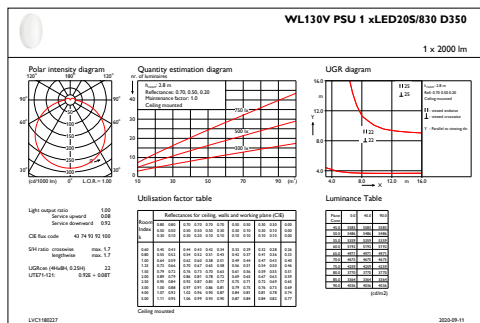

Rozměry (výška x šířka x hloubka)	70 x 350 x 350 mm (2.8 x 13.8 x 13.8 in)
-----------------------------------	--

Approval and Application

IP kód	IP65 [Chráněno proti proniknutí prachu, chráněno proti silně tryskající vodě]
Kód ochrany proti mechanickým nárazům	IK08 [5 J vandal-protected]

Initial Performance (IEC Compliant)

Počáteční světelný tok (tok systému)	2000 lm
Tolerance světelného toku	+/-10%
Počáteční účinnost svítidla LED	80 lm/W
Počáteční korelační teplota chromatičnosti	3000 K
Počáteční index barevného podání	80
Původní chromatičnost	(0.44, 0.41) SDCM<3
Počáteční příkon	23 W
Tolerance spotřeby energie	+/-10%

CoreLine Wall-mounted

Rozměrové výkresy

CoreLine Wall-mounted WL130V/WL131V

Fotometrické údaje

IFGU1_WL130VPSU1xLED20S830D350

OFPC1_WL130VPSU1xLED20S830D350