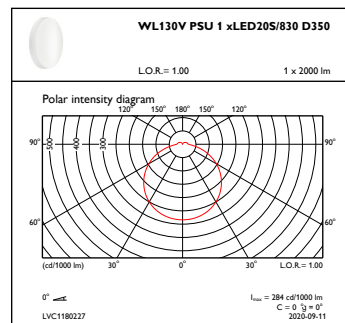

Rozměry (výška x šířka x hloubka)	70 x 350 x 350 mm (2.8 x 13.8 x 13.8 in)
-----------------------------------	--

Approval and Application

IP kód	IP65 [Chráněno proti proniknutí prachu, chráněno proti silně tryskající vodě]
Kód ochrany proti mechanickým nárazům	IK08 [5 J vandal-protected]

Initial Performance (IEC Compliant)

Počáteční světelný tok (tok systému)	2000 lm
Tolerance světelného toku	+/-10%
Počáteční účinnost svítidla LED	80 lm/W
Počáteční korelační teplota chromatičnosti	3000 K
Počáteční index barevného podání	80
Původní chromatičnost	(0.44, 0.41) SDCM<3
Počáteční příkon	23 W
Tolerance spotřeby energie	+/-10%

CoreLine Wall-mounted

Rozměrové výkresy

CoreLine Wall-mounted WL130V/WL131V

Fotometrické údaje

IFGU1_WL130VPSU1xLED20S830D350

OFPC1_WL130VPSU1xLED20S830D350