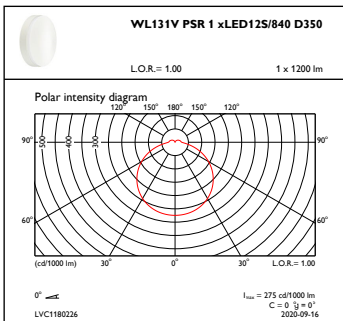

Rozměry (výška x šířka x hloubka)	95 x 350 x 350 mm (3.7 x 13.8 x 13.8 in)
-----------------------------------	--

Approval and Application

IP kód	IP65 [Chráněno proti proniknutí prachu, chráněno proti silně tryskající vodě]
Kód ochrany proti mechanickým nárazům	IK08 [5 J vandal-protected]

Initial Performance (IEC Compliant)

Počáteční světelný tok (tok systému)	1200 lm
Tolerance světelného toku	+/-10%
Počáteční účinnost svítidla LED	80 lm/W
Počáteční korelační teplota chromatičnosti	4000 K
Počáteční index barevného podání	80
Původní chromatičnost	(0.39, 0.39) SDCM<3
Počáteční příkon	15 W
Tolerance spotřeby energie	+/-10%

Product Data

Úplný kód výrobku	871869938787799
Objednací název produktu	WL131V LED12S/840 PSR MDU WH
EAN/UPC - výrobek	8718699387877
Objednací kód	38787799
Číslování SAP - počet v balení	1
Číslování SAP - balení v krabici	6
Materiál SAP	912401483191
Celková hmotnost SAP (kus)	2,100 kg

CoreLine Wall-mounted

Rozměrové výkresy

CoreLine Wall-mounted WL130V/WL131V

Fotometrické údaje

OFPC1_WL131VPSR1xLED12S840D350

IFGU1_WL131VPSR1xLED12S840D350