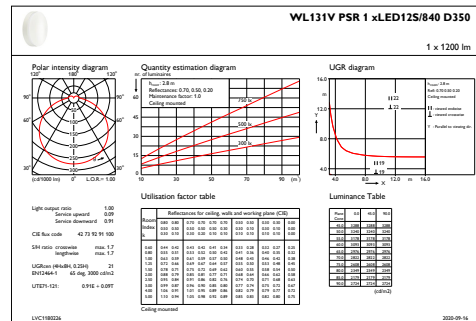

Rozměry (výška x šířka x hloubka)	95 x 350 x 350 mm (3.7 x 13.8 x 13.8 in)
-----------------------------------	--

Approval and Application

IP kód	IP65 [Chráněno proti proniknutí prachu, chráněno proti silně tryskající vodě]
Kód ochrany proti mechanickým nárazům	IK08 [5 J vandal-protected]

Initial Performance (IEC Compliant)

Počáteční světelný tok (tok systému)	1200 lm
Tolerance světelného toku	+/-10%
Počáteční účinnost svítidla LED	80 lm/W
Počáteční korelační teplota chromatičnosti	4000 K
Počáteční index barevného podání	80
Původní chromatičnost	(0.39, 0.39) SDCM<3
Počáteční příkon	15 W
Tolerance spotřeby energie	+/-10%

CoreLine Wall-mounted

Rozměrové výkresy

CoreLine Wall-mounted WL130V/WL131V

Fotometrické údaje

OFPC1_WL131VPSR1xLED12S840D350

IFGU1_WL131VPSR1xLED12S840D350