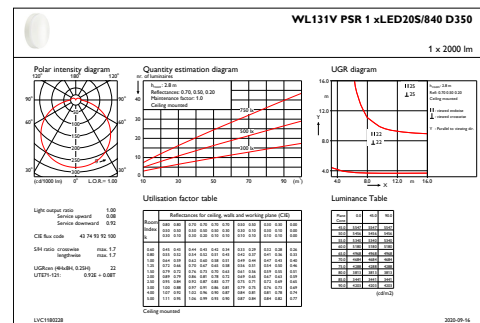

Rozměry (výška x šířka x hloubka)	95 x 350 x 350 mm (3.7 x 13.8 x 13.8 in)
-----------------------------------	--

Approval and Application

IP kód	IP65 [Chráněno proti proniknutí prachu, chráněno proti silně tryskající vodě]
Kód ochrany proti mechanickým nárazům	IK08 [5 J vandal-protected]

Initial Performance (IEC Compliant)

Počáteční světelný tok (tok systému)	2000 lm
Tolerance světelného toku	+/-10%
Počáteční účinnost svítidla LED	80 lm/W
Počáteční korelační teplota chromatičnosti	4000 K
Počáteční index barevného podání	80
Původní chromatičnost	(0.39, 0.39) SDCM<3
Počáteční příkon	25 W
Tolerance spotřeby energie	+/-10%

CoreLine Wall-mounted

Rozměrové výkresy

CoreLine Wall-mounted WL130V/WL131V

Fotometrické údaje

OFPC1_WL131VPSR1xLED20S840D350

IFGU1_WL131VPSR1xLED20S840D350