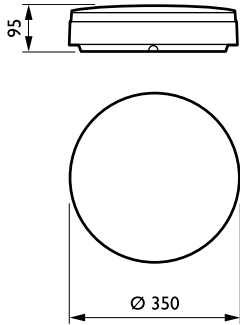

CoreLine Wall-mounted

Rozměrové výkresy

CoreLine Wall-mounted WL130V/WL131V