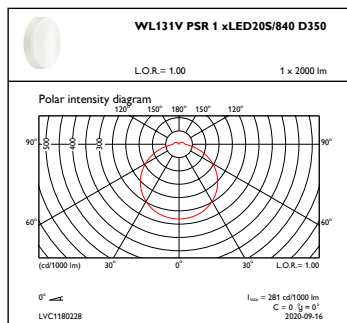

Rozměry (výška x šířka x hloubka)	95 x 350 x 350 mm (3.7 x 13.8 x 13.8 in)
-----------------------------------	--

Approval and Application

IP kód	IP65 [Chráněno proti proniknutí prachu, chráněno proti silně tryskající vodě]
Kód ochrany proti mechanickým nárazům	IK08 [5 J vandal-protected]

Initial Performance (IEC Compliant)

Počáteční světelný tok (tok systému)	2000 lm
Tolerance světelného toku	+/-10%
Počáteční účinnost svítidla LED	80 lm/W
Počáteční korelační teplota chromatičnosti	4000 K
Počáteční index barevného podání	80
Původní chromatičnost	(0.39, 0.39) SDCM<3
Počáteční příkon	25 W
Tolerance spotřeby energie	+/-10%

Product Data

Úplný kód výrobku	871869938789199
Objednací název produktu	WL131V LED20S/840 PSR MDU WH
EAN/UPC - výrobek	8718699387891
Objednací kód	38789199
Číslování SAP - počet v balení	1
Číslování SAP - balení v krabici	6
Materiál SAP	912401483193
Celková hmotnost SAP (kus)	2,100 kg

CoreLine Wall-mounted

Rozměrové výkresy

CoreLine Wall-mounted WL130V/WL131V

Fotometrické údaje

OFPC1_WL131VPSR1xLED20S840D350

IFGU1_WL131VPSR1xLED20S840D350