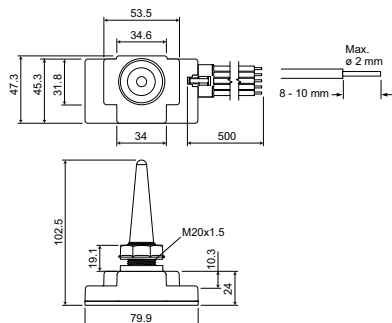

Údaje o produktu

| Product Data | | Číslování SAP – balení v krabici | |
|--------------------------------|--|----------------------------------|--------------|
| Úplný kód výrobku | 871829118542000 | | 24 |
| Objednací název produktu | LLC7300/00 Starsense Wireless 1-10V/DALI | Materiál SAP | 913700347903 |
| EAN/UPC – výrobek | 8718291185420 | Celková hmotnost SAP (kus) | 0,120 kg |
| Objednací kód | 18542000 | | |
| Číslování SAP – počet v balení | 1 | | |

Starsense Wireless

Rozměrové výkresy

Starsense Wireless