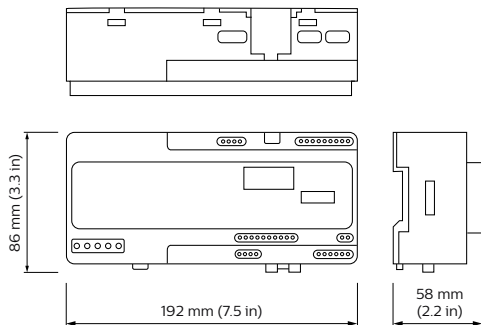

## LCN7700 Segment Control Unit

The Segment Control Unit is central processing unit (CPU) in the cabinet system.

Segmentová řídicí jednotka je procesorovou jednotkou (CPU) v systému skříně.

### Údaje o produktu

Product Data	
Úplný kód výrobku	871869668322400
Objednací název produktu	LCN7700 Segment Control Unit
EAN/UPC – výrobek	8718696683224
Objednací kód	68322400
Číslování SAP – počet v balení	1

### Rozměrové výkresy

LCN7700 Segment Control Unit