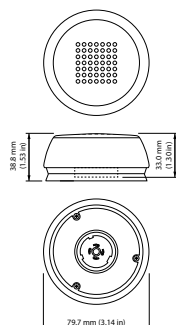

### Údaje o produktu

Product Data		Číslování SAP – balení v krabice	
Úplný kód výrobku	871869672067700	Číslování SAP – balení v krabice	24
Objednací název produktu	LLC7271/00 CityTouch OLC COM SR LG	Materiál SAP	913700393003
EAN/UPC – výrobek	8718696720677	Celková hmotnost SAP (kus)	0,094 kg
Objednací kód	72067700		
Číslování SAP – počet v balení	1		

### Rozměrové výkresy

LLC7271/00 CityTouch OLC COM SR LG