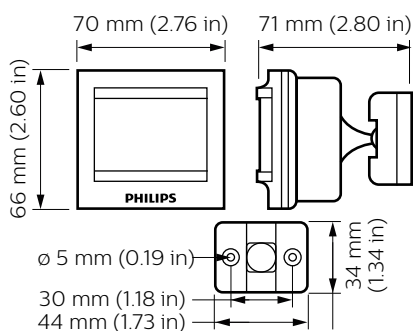

Application Conditions

Rozsah okolní teploty	-5 až +50 °C
-----------------------	--------------

Product Data

Úplný kód výrobku	871869600510100
Objednávací název produktu	DUS90AHB-DALI
EAN/UPC – výrobek	8718696005101
Objednávací kód	00510100
Číslování SAP – počet v balení	1
Číslování SAP – balení v krabici	1
Materiál SAP	913703015409
Celková hmotnost SAP (kus)	75,000 g

Rozměrové výkresy

DUS90-AHB-DALI