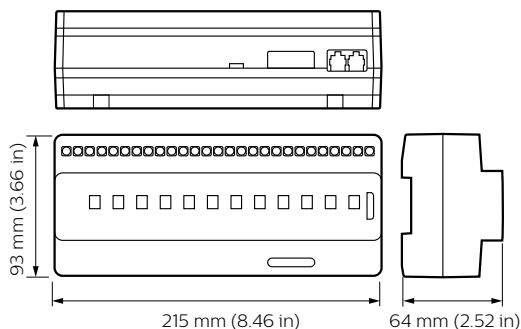

Objednávací název produktu DDRC1220FR-GL

EAN/UPC – výrobek 8718696887950

Objednávací kód 88795000

Číslování SAP – počet v balení 1

Číslování SAP – balení v krabici 1

Materiál SAP 913703243009

Celková hmotnost SAP (kus) 0,900 kg

Rozměrové výkresy

Dynalite Multipurpose Controllers

Dynalite Multipurpose Controllers