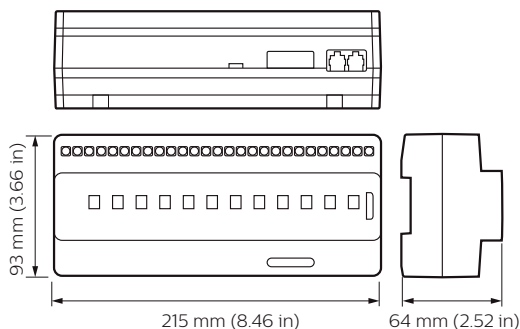

Objednávací název produktu DDRC1220FR-GL

EAN/UPC – výrobek 8718696887950

Objednávací kód 88795000

Číslování SAP – počet v balení 1

Číslování SAP – balení v krabici 1

Materiál SAP 913703243009

Celková hmotnost SAP (kus) 0,900 kg

Rozměrové výkresy

Dynalite Multipurpose Controllers

Dynalite Multipurpose Controllers