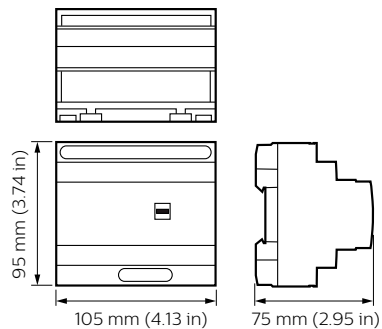

DDBC120-DALI