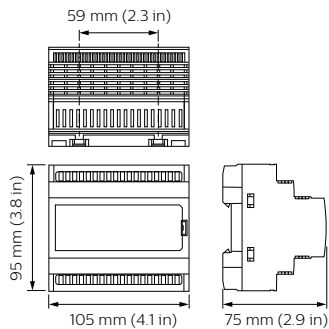

Product Data	
Úplný kód výrobku	871869688704200
Objednací název produktu	DDBC120-DALI
EAN/UPC – výrobek	8718696887042
Objednací kód	88704200
Číslování SAP – počet v balení	1
Číslování SAP – balení v krabici	1
Materiál SAP	913703685109
Celková hmotnost SAP (kus)	203,000 g

Signální stmívače Dynalite

Rozměrové výkresy

DDBC120-DALI

DDBC120-DALI