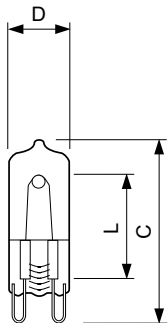

Halogen Clickline G9

Halogen MV Click 42W G9 230V CL 1CT

Ideální řešení pro malá dekorativní svítidla. Sklo blokující UV paprsky a bezpečnostní pojistka umožňují použití ve svítidlech bez krycího skla. Kompaktní světelný zdroj Clickline poskytující jasné bílé světlo po celou dobu dlouhé životnosti.

Mechanical and Housing	
Úprava žárovky	Clear
Approval and Application	
Štítek energetické účinnosti (EEL)	D
Spotřeba energie kWh/1000 h	42 kWh
Luminaire Design Requirements	
Teplota žárovky (max.)	950 °C
Skok v minimálním rozdílu teplot (max.)	350 °C
Product Data	
Úplný kód výrobku	872790086401400
Objednávací název produktu	Halogen MV Click 42W G9 230V CL 1CT
EAN/UPC – výrobek	8727900864014
Objednávací kód	86401400
Číslování SAP – počet v balení	1
Číslování SAP – balení v krabici	100
Materiál SAP	925640844205
Celková hmotnost SAP (kus)	0,003 kg

Halogen Clickline G9

Rozměrové výkresy

Product	D (max)	L	C (max)
Halogen MV Click 42W G9 230V CL 1CT	13 mm	21,7 mm	45 mm

CLICKLINE 42W G9 230V CL