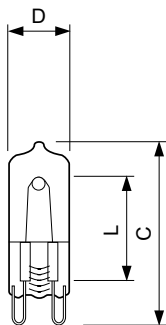

Mechanical and Housing	
Úprava žárovky	Clear
Approval and Application	
Štítek energetické účinnosti (EEL)	D
Spotřeba energie kWh/1000 h	18 kWh
Luminaire Design Requirements	
Teplota žárovky (max.)	950 °C
Skok v minimálním rozdílu teplot (max.)	350 °C
Product Data	
Úplný kód výrobku	872790089577300
Objednávací název produktu	Halogen MV Click 18W G9 230V CL 1CT
EAN/UPC – výrobek	8727900895773
Objednávací kód	89577300
Číslování SAP – počet v balení	1
Číslování SAP – balení v krabici	100
Materiál SAP	925697744201
Celková hmotnost SAP (kus)	3,300 g

### Rozměrové výkresy

Product	D (max)	L	C (max)
Halogen MV Click 18W G9 230V CL 1CT	13 mm	21,7 mm	45 mm

CLICKLINE 18W G9 230V CL