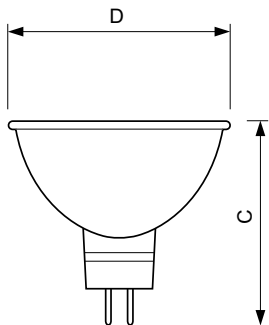

## Rozměrové výkresy

Product	D (max)	C (max)
Accentline 20W 4000h GU5.3 12V 36D 1CT/10X5F	51 mm	46 mm

MR16 4000h 12V 20W 36D GU5.3