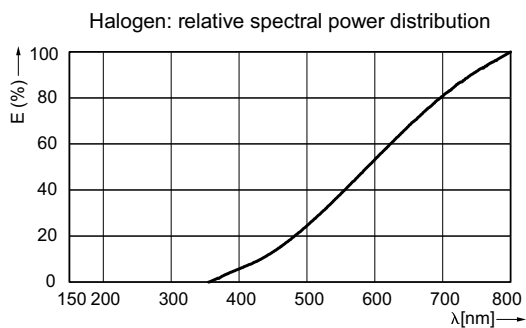

Fotometrické údaje

Consumer Lamps, Halogen, Spectral power distribution