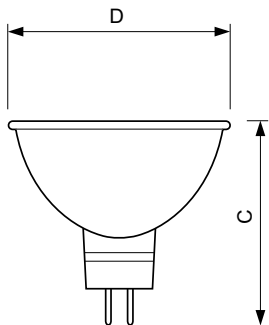

## Rozměrové výkresy

MR16 4000h 12V 50W 36D GU5.3

Product	D (max)	C (max)
Accentline 50W 4000h GU5.3 12V 36D 1CT/10X5F	51 mm	46 mm