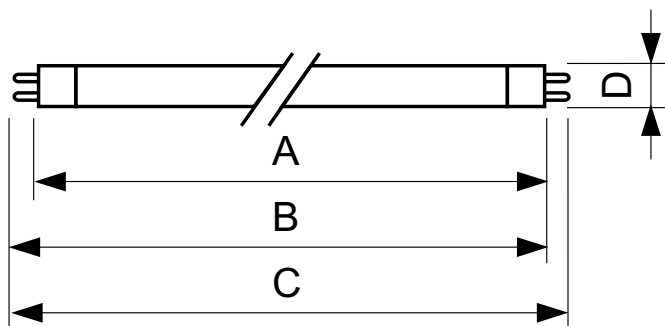

### Údaje o produktu

General Information		Napětí (jmen.)		29 V	
Patice	G5 [ G5]				
Životnost do 50 % poruch (jmen.)	8000 h				
Light Technical		Mechanical and Housing			
Kód barvy	108 [ 08 bezolvnaté sklo]	Tvar žárovky	T5 [ 16 mm (T5)]		
Barevné konstrukce	Blacklight Blue				
LLMF 2000 h (jmen.)	25 %				
LLMF 6000 h (jmen.)	35 %				
Operating and Electrical		UV			
Power (Rated) (Nom)	4,5 W	UV-B/UV-A (IEC)	0,25 %		
Proud zdroje (jmen.)	0,170 A				
		Product Data			
		Úplný kód výrobku	871150095101427		
		Objednávací název produktu	TL 4W BLB 1FM/10X25CC		
		EAN/UPC – výrobek	8711500951014		
		Objednávací kód	95101427		
		Místní kód	TL4108		

### Rozměrové výkresy

TL 4W/108

Product	D (max)	A (max)	B (max)	B (min)	C (max)
TL 4W BLB 1FM/10X25CC	16 mm	135,9 mm	143,0 mm	140,6 mm	150,1 mm