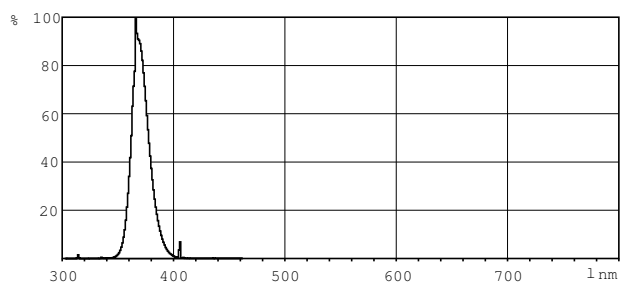

Fotometrické údaje

LDPB_TLBMINI_108-Spectral power distribution B/W