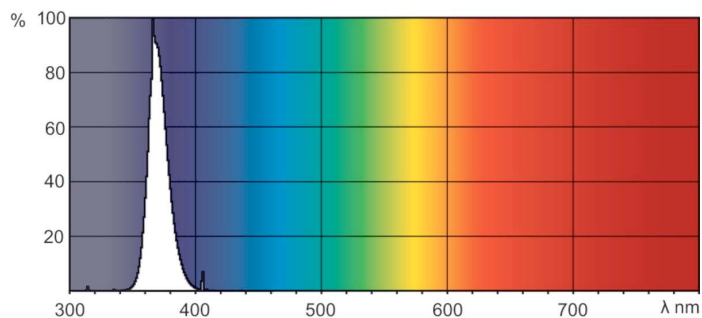

LDPO_TLBMINI_108-Spectral power distribution Colour