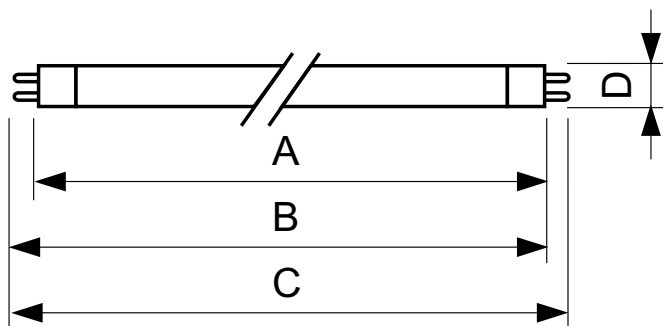

### Údaje o produktu

General information		Napětí (jmen.)	
Patice	G5 [ G5]	56 V	
Životnost do 50 % poruch (jmen.)	10000 h	Mechanical and housing	
Light technical		Tvar žárovky	T5 [ 16 mm (T5)]
Kód barvy	108 [ 08 bezolvnaté sklo]	UV	
Barevné konstrukce	Blacklight Blue	UV-B/UV-A (IEC)	0,25 %
LLMF 2000 h (jmen.)	20 %	Product data	
LLMF 6000 h (jmen.)	30 %	Úplný kód výrobku	871150095104527
Operating and electrical		Objednávací název produktu	TL 8W BLB 1FM/10X25CC
Power (Rated) (Nom)	7,1 W	EAN/UPC – výrobek	8711500951045
Proud zdroje (jmen.)	0,145 A	Objednávací kód	95104527
		Místní kód	TL8108

### Rozměrové výkresy

TL 8W BLB 1FM/10X25CC

Product	D (max)	A (max)	B (max)	B (min)	C (max)
TL 8W BLB 1FM/10X25CC	16 mm	288,3 mm	295,4 mm	293,0 mm	302,5 mm