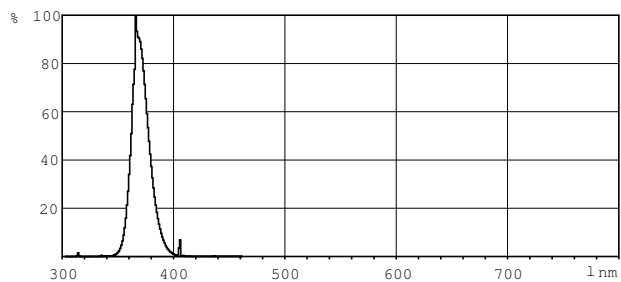

Fotometrické údaje

LDPB_TLBMINI_108-Spectral power distribution B/W