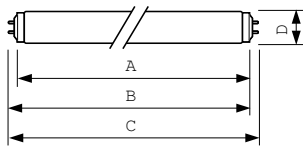

### Údaje o produktu

General Information		Operating and Electrical	
Patice	G13 [ Medium Bi-Pin Fluorescent]	Power (Rated) (Nom)	19,3 W
Životnost do 50 % poruch (jmen.)	13000 h	Proud zdroje (jmen.)	0,37 A
Popis systému	Rychlý start (RS)	Napětí (jmen.)	57 V
Light Technical		Controls and Dimming	
Kód barvy	33-640	Regulovatelné	Ano
Světelný tok (jmen.)	1200 lm	Mechanical and Housing	
Barevné konstrukce	Chladná bílá (CW)	Tvar žárovky	T12 [ 38 mm (T12)]
Jmenovitý světelný tok 10000 hod. (jmen.)	73 %	Approval and Application	
Jmenovitý světelný tok 2000 hod. (jmen.)	90 %	Obsah rtuti (Hg) (jmen.)	8,0 mg
Jmenovitý světelný tok 5000 hod. (jmen.)	81 %	Spotřeba energie kWh/1000 h	24 kWh
Náhradní teplota chromatičnosti (jmen.)	4100 K		
Měrný výkon (jmen.) (nom.)	62 lm/W		
Index barevného podání (jmen.)	63		

### Rozměrové výkresy

Product	D (max)	A (max)	B (max)	B (min)	C (max)
TL-M RS 20W/33-640 SLV/25	40,5 mm	589,8 mm	596,9 mm	594,5 mm	604,0 mm