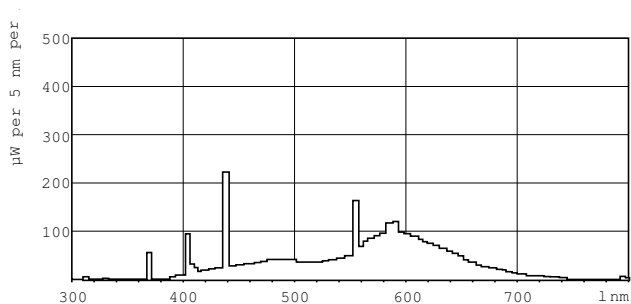

TL-M Rapid Start Standard Colours

Product Data

Úplný kód výrobku	871150072372740
Objednávací název produktu	TL-M RS 20W/33-640 SLV/25
EAN/UPC – výrobek	8711500723727
Objednávací kód	72372740
Místní kód	TLM2033
Číslování SAP – počet v balení	1

Číslování SAP – balení v krabici	25
Materiál SAP	928030003371
Celková hmotnost SAP (kus)	137,800 g
Kód ILCOS	FD-20/41/2B-LC/P-G13

Rozměrové výkresy

Product	D (max)	A (max)	B (max)	B (min)	C (max)
TL-M RS 20W/33-640 SLV/25	40,5 mm	589,8 mm	596,9 mm	594,5 mm	604,0 mm

TL-M 20W/33-640 RS

Fotometrické údaje

Barva světla /33-640

Barva světla /33-640