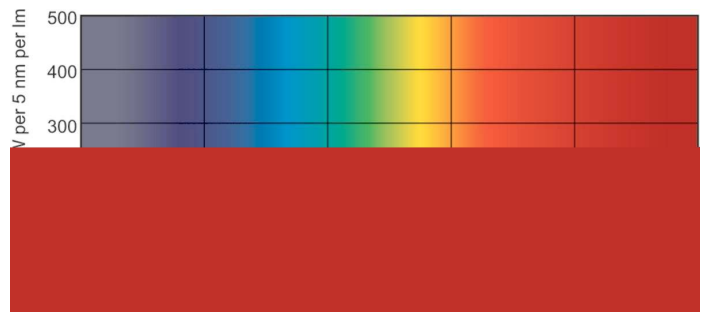

### Rozměrové výkresy

Product	D (max)	A (max)	B (max)	B (min)	C (max)
TL-M RS 20W/33-640 SLV/25	40,5 mm	589,8 mm	596,9 mm	594,5 mm	604,0 mm

### Barva světla /33-640