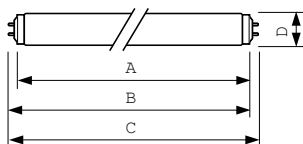

TL-M Rapid Start Standard Colours

Product Data

Úplný kód výrobku	871150072429840
Objednací název produktu	TL-M RS 40W/33-640 SLV/25
EAN/UPC – výrobek	8711500724298
Objednací kód	72429840
Místní kód	TLM4033
Číslování SAP – počet v balení	1

Číslování SAP – balení v krabíčce	25
Materiál SAP	928030503371
Celková hmotnost SAP (kus)	273,600 g
Kód ILCOS	FD-40/41/2B-LC/P-G13

Rozměrové výkresy