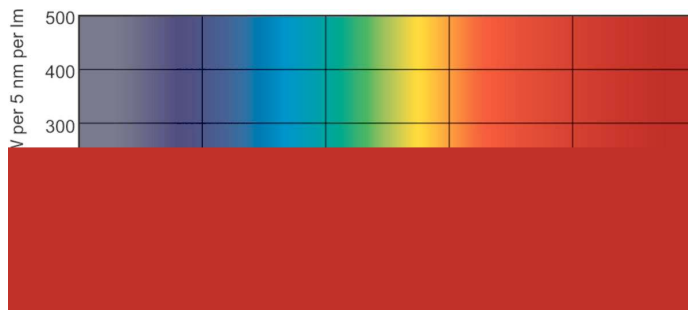

Číslování SAP – balení v krabíčce	25
Materiál SAP	928030503371
Celková hmotnost SAP (kus)	273,600 g
Kód ILCOS	FD-40/41/2B-LC/P-G13

Rozměrové výkresy

Product	D (max)	A (max)	B (max)	B (min)	C (max)
TL-M RS 40W/33-640 SLV/25	40,5 mm	1199,4 mm	1206,5 mm	1204,1 mm	1213,6 mm

TL-M 40W/33-640 RS

Fotometrické údaje

Barva světla /33-640

Barva světla /33-640