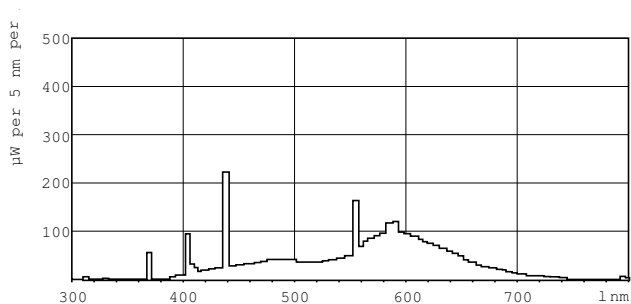

Číslování SAP – balení v krabíčce	25
Materiál SAP	928030503371
Celková hmotnost SAP (kus)	273,600 g
Kód ILCOS	FD-40/41/2B-LC/P-G13

Rozměrové výkresy

Product	D (max)	A (max)	B (max)	B (min)	C (max)
TL-M RS 40W/33-640 SLV/25	40,5 mm	1199,4 mm	1206,5 mm	1204,1 mm	1213,6 mm

TL-M 40W/33-640 RS

Fotometrické údaje

Barva světla /33-640

Barva světla /33-640