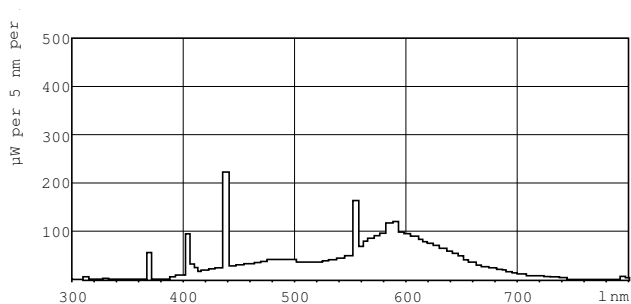

TL-M Rapid Start Standard Colours

Product Data

Úplný kód výrobku	871150072486140
Objednací název produktu	TL-M RS 65W/33-640 1SL/25
EAN/UPC – výrobek	8711500724861
Objednací kód	72486140
Místní kód	TLM6533RS
Číslování SAP – počet v balení	1

Číslování SAP – balení v krabici	25
Materiál SAP	928031003371
Celková hmotnost SAP (kus)	344,200 g
Kód ILCOS	FD-65/41/2B-LC/P-G13

Rozměrové výkresy

Product	D (max)	A (max)	B (max)	B (min)	C (max)
TL-M RS 65W/33-640 1SL/25	40,5 mm	1500 mm	1507,1 mm	1504,7 mm	1514,2 mm

TL-M 65W/33-640 RS

Fotometrické údaje

Barva světla /33-640

Barva světla /33-640