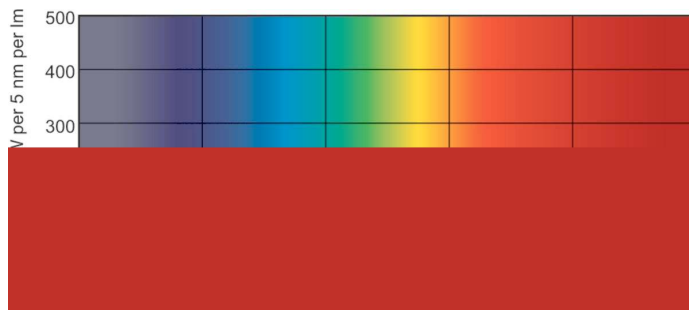

### Rozměrové výkresy

Product	D (max)	A (max)	B (max)	B (min)	C (max)
TL-M RS 65W/33-640 1SL/25	40,5 mm	1500 mm	1507,1 mm	1504,7 mm	1514,2 mm

### Barva světla /33-640