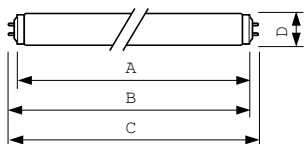

### Údaje o produktu

General Information		Operating and Electrical	
Patice	G13 [ Medium Bi-Pin Fluorescent]	Power (Rated) (Nom)	64,0 W
Životnost do 50 % poruch (jmen.)	13000 h	Proud zdroje (jmen.)	0,670 A
Popis systému	Rychlý start (RS)	Napětí (jmen.)	110 V
Light Technical		Controls and Dimming	
Kód barvy	33-640	Regulovatelné	Ano
Světelný tok (jmen.)	4750 lm	Mechanical and Housing	
Barevné konstrukce	Chladná bílá (CW)	Tvar žárovky	T12 [ 38 mm (T12)]
Jmenovitý světelný tok 10000 hod. (jmen.)	73 %	Approval and Application	
Jmenovitý světelný tok 2000 hod. (jmen.)	90 %	Obsah rtuti (Hg) (jmen.)	8,0 mg
Jmenovitý světelný tok 5000 hod. (jmen.)	81 %	Spotřeba energie kWh/1000 h	74 kWh
Náhradní teplota chromatičnosti (jmen.)	4100 K		
Měrný výkon (jmen.) (nom.)	74 lm/W		
Index barevného podání (jmen.)	63		

### Rozměrové výkresy

Product	D (max)	A (max)	B (max)	B (min)	C (max)
TL-M RS 65W/33-640 1SL/25	40,5 mm	1500 mm	1507,1 mm	1504,7 mm	1514,2 mm