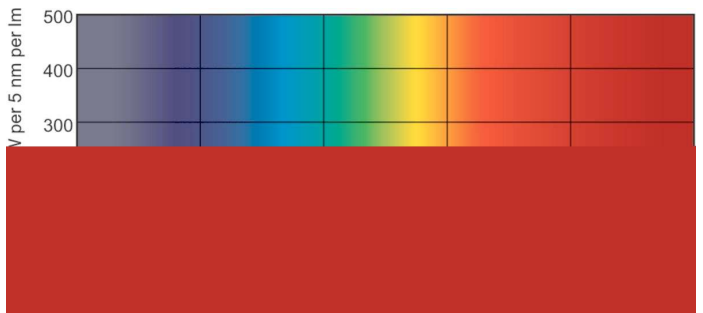

## Fotometrické údaje

Barva světla /33-640

Barva světla /33-640

TL-X XL

© 2022 Signify Holding Všechna práva vyhrazena. Společnost Signify nezaručuje přesnost ani úplnost zde uvedených informací a nese odpovědnost za případné události, k nimž může dojít v důsledku bezvýhradné důvěry v tyto informace. Informace obsažené v tomto dokumentu nepředstavují obchodní nabídku a nejsou součástí cenové nabídky ani smlouvy, pokud to ovšem společnost Signify nepotvrdí. Philips a emblém štítu Philips jsou registrované ochranné známky společnosti Koninklijke Philips N. V.