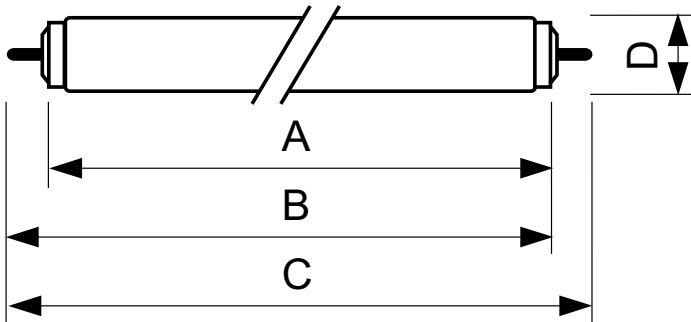

## Rozměrové výkresy

TL-X XL 20W/33-640 SLV/25

Product	D (max)	A (max)	B (max)	B (min)	C (max)
TL-X XL 20W/33-640 SLV/25	40,5 mm	574 mm	592,5 mm	589 mm	611 mm