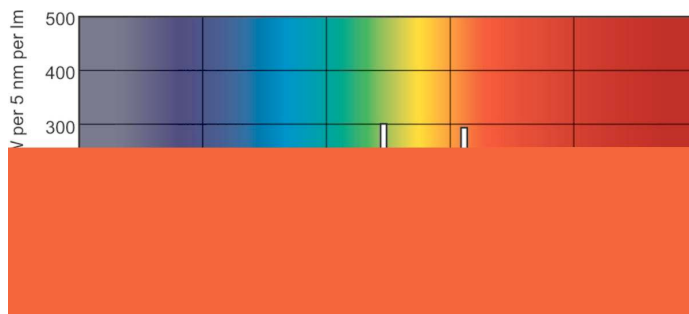

Rozměrové výkresy

Product	D (max)	A (max)	B (max)	B (min)	C (max)
MASTER TL-D 90 De Luxe 18W/940 SLV/10	28 mm	589,8 mm	596,9 mm	594,5 mm	604 mm

TL-D De Luxe 18W/940

Fotometrické údaje

Barva světla typu TL-D de Luxe /940