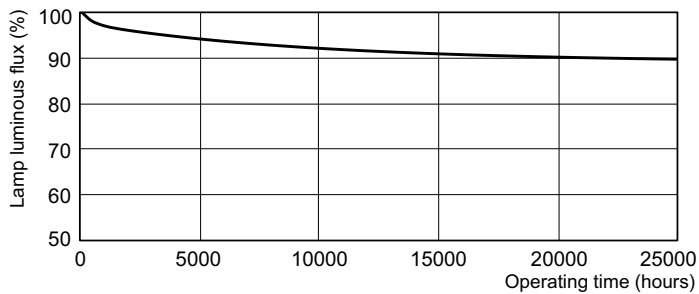

Rozměrové výkresy

Product	D (max)	A (max)	B (max)	B (min)	C (max)
MASTER TL-D 90 De Luxe 18W/940 SLV/10	28 mm	589,8 mm	596,9 mm	594,5 mm	604 mm

TL-D De Luxe 18W/940

Fotometrické údaje

Barva světla typu TL-D de Luxe /940

Barva světla typu TL-D de Luxe /940

MASTER TL-D 90 De Luxe

Životnost

LDLE_TL-D9Hm_0002-Life expectancy diagram

LDLE_TL-D9Hm_0001-Life expectancy diagram

LDLM_TL-D9Hm_0001-Lumen maintenance diagram