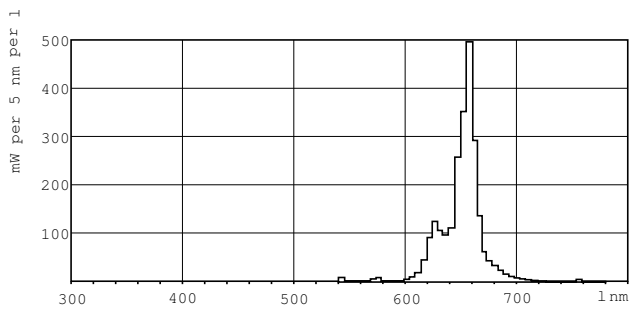

Rozměrové výkresy

TL-D 18W/150 Red

Product	D (max)	A (max)	B (max)	B (min)	C (max)
TL-D Colored 18W Red 1SL/25	28,0 mm	589,8 mm	596,9 mm	594,5 mm	604,0 mm

Fotometrické údaje

LDPB_TL-DCOL_150-Spectral power distribution B/W