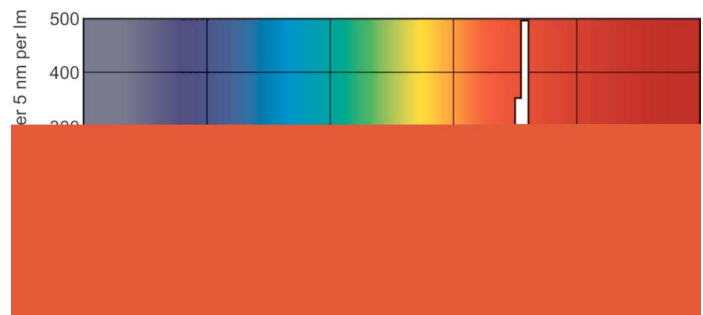

Rozměrové výkresy

TL-D 18W/150 Red

Product	D (max)	A (max)	B (max)	B (min)	C (max)
TL-D Colored 18W Red 1SL/25	28,0 mm	589,8 mm	596,9 mm	594,5 mm	604,0 mm

Fotometrické údaje

LDPB_TL-DCOL_150-Spectral power distribution B/W