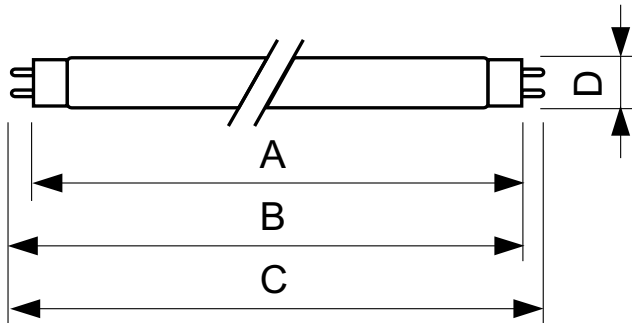

Údaje o produktu

General Information		Electrical	
Patice	G13 [Medium Bi-Pin Fluorescent]	Napětí (jmen.)	59 V
Životnost do 10 % poruch (jmen.)	12000 h	Temperature	
Životnost do 50 % poruch (jmen.)	15000 h	Konstrukční teplota (jmen.)	25 °C
Light Technical		Controls and Dimming	
Kód barvy	150	Regulovatelné	Ano
Světelný tok (jmen.)	25 lm	Mechanical and Housing	
Světelný tok (jmen.) (nom.)	25 lm	Tvar žárovky	T8 [26 mm (T8)]
Barevné konstrukce	Červená [červená (HO)]	Approval and Application	
LLMF 2000 h (jmen.)	95 %	Obsah rtuti (Hg) (jmen.)	13,0 mg
Operating and Electrical		Spotřeba energie kWh/1000 h	26 kWh
Power (Rated) (Nom)	18,0 W		
Proud zdroje (jmen.)	0,360 A		

TL-D Colored

Product Data

Úplný kód výrobku	871150072684140
Objednací název produktu	TL-D Colored 18W Red 1SL/25
EAN/UPC – výrobek	8711500726841
Objednací kód	72684140
Místní kód	TLD1815

Číslování SAP – počet v balení	1
Číslování SAP – balení v krabici	25
Materiál SAP	928048001505
Celková hmotnost SAP (kus)	71,000 g

Rozměrové výkresy

TL-D 18W/150 Red

Product	D (max)	A (max)	B (max)	B (min)	C (max)
TL-D Colored 18W Red 1SL/25	28,0 mm	589,8 mm	596,9 mm	594,5 mm	604,0 mm

Fotometrické údaje

LDPB_TL-DCOL_150-Spectral power distribution B/W